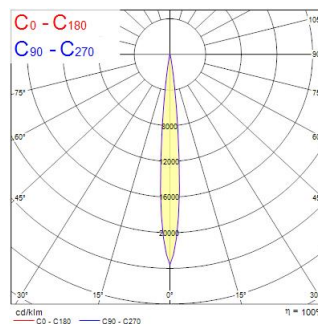

Fotometriák

Distance [m]	Cone diameter [m]	Beam diameter [m]	Illuminance [lx]
0.5	0.00	0.07	8508
1.0	0.00	0.14	2122
1.5	0.00	0.21	944
2.0	0.00	0.28	519
2.5	0.00	0.35	344
3.0	0.00	0.42	264

Distance [m] Cone diameter [m] Illuminance [lx]
— C0 - C180 (Half beam angle: 0.0°)