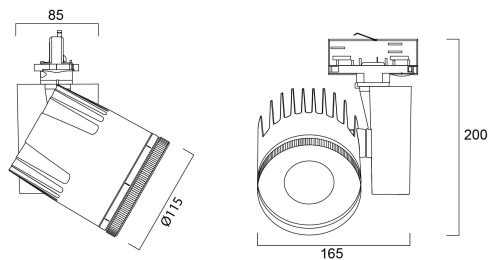

Beacon XL Muse 4000K DALI L3 ST Adaptor Black

Cikkszám 2999884

Concord

Integrated LED spotlight, black, unique soft-touch ring, adjustable beam angle from a 10 spot to a 70 flood, compact and minimalist design, ideal for museum, gallery and high-end retail applications, die-cast aluminium body, passive cooling heatsink, beam angle: 10 spot to 70 flood, optics: aspheric glass lens, colour temperature: 4000K natural white, total system power: 41W, total fixture output: 2884lm, luminaire efficacy: 70lm/W, LOR: 100%, super high colour rendering: Ra 97 typical, R9 value at 90, LED Chromacity: 3 step MacAdam ellipse, IR/UV free light source without heat radiation, operating voltage: 220-240V / 50-60Hz, drive current: 1050mA, electronic driver, DALI dimmable, power factor: 0.95, Stucchi DALI Adaptor. Compatible with OneTrack (for detailed information please check the compatibility list).

Műszaki eszközök

Méretek (mm)

Fotometriák

Distance [m]	Cone diameter [m]	Beam diameter [m]	Illuminance [lx]
0.5	0.00	0.07	8508
1.0	0.00	0.14	2122
1.5	0.00	0.21	944
2.0	0.00	0.28	519
2.5	0.00	0.35	344
3.0	0.00	0.42	264

Distance [m] Cone diameter [m] Illuminance [lx]
 — C0 - C180 (Half beam angle: 0.0°)

Beacon XL Muse 4000K DALI L3 ST Adaptor Black

Cikkszám 2999884

Concord

Általános adatok

Termék neve	Beacon XL Muse 4000K DALI L3 ST Adaptor Black
Technológia	LED
Foglat/Fejelés	N/A
Ház	Aluminium
Szerelhetőség	Sínre szerelt
Beépített jelenlétérzékelő	Nincs
Környezet	Beltéri
Általános alkalmazás	Múzeumok és galériák, Kiskereskedelem
Üzemi hőmérséklet-tartomány (°C)	25°C...+25°C
Teljesítmény környezeti hőmérséklet Tq (°C)	25
Virtual assistant compatibility	N/A
ETIM osztály	EC001744
Garancia	5 év

Fizikai adatok

Ház színe	Fekete
IP-besorolás	IP20
IK besorolás	IK02
Diffúzor megmunkálása	Előlap (vagy gyűrű)
Diffúzor anyaga	Üveg
Reflektor megmunkálása	Nem alkalmazható
Névleges termékszélesség (mm)	165
Névleges termékmagasság (mm)	200
Névleges termékátmérő (mm)	114
Súly (kg)	1.7