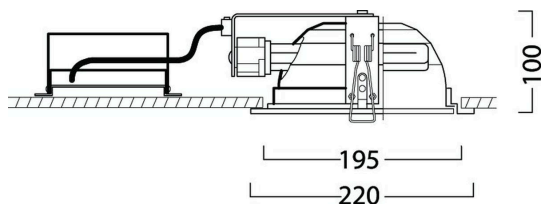

TC-DEL 2 x 18W G24q-2

Cikkszám 3031520

Műszaki eszközök

Méretetek (mm)

Fotometriák

Distance [m]	Cone diameter [m]	Beam angle [°]	Illuminance [lx]
0.5	1.28	100°	180
1.0	2.55	100°	44
1.5	3.80	100°	29
2.0	5.10	100°	19
2.5	6.38	100°	14
3.0	7.65	100°	10

Distance [m] Cone diameter [m] Illuminance [lx]
C0 - C180 (Half beam angle: 102.8°)

TC-DEL 2 x 18W G24q-2

Cikkszám 3031520

Általános adatok

Termék neve	TC-DEL 2 x 18W G24q-2
Technológia	Fénycső
Szerelhetőség	Mennyezetbe süllyesztett szerelés
Környezet	Beltéri
Általános alkalmazás	Vendéglátás, Iroda
ETIM osztály	EC001744
E-szám Finnország	4272606
E-szám Svédország	7472969
Garancia	2 év

Fizikai adatok

Ház színe	Fehér
IP-besorolás	IP44
Diffúzor anyaga	Üveg
Max. fényforrástátmérő (mm) - D	220
Súly (kg)	1.148
Süllyesztésimélység (mm)	100

Csomagolás

Termék EAN-kódja	8711971315209
Egyedi csomagolás hossza / magassága (cm)	24.0
Egyedi csomagolás szélessége (cm)	12.5
Egyedi csomagolás mélysége (cm)	24.0
DUN14 (belső)	08711971315209
Mennyiség egy külső csomagban	1
Gyűjtő csomagolás hossza / magassága (cm)	24.0
Gyűjtő csomagolás szélessége (cm)	12.5
Gyűjtő csomagolás mélysége (cm)	24.0