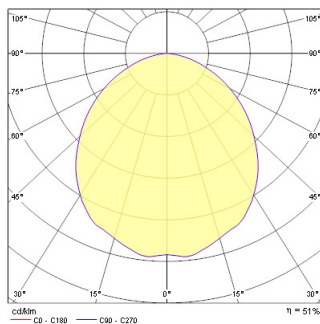

TC-DEL 2 x 18W G24q-2

Cikkszám 3031520

Műszaki eszközök

Méretetek (mm)

Fotometriák

Distance [m]	Cone diameter [m]	Beam angle [°]	Illuminance [lx]
0.5	1.28	100°	180
1.0	2.55	100°	44
1.5	3.80	100°	29
2.0	5.10	100°	19
2.5	6.38	100°	14
3.0	7.65	100°	10

Distance [m] Cone diameter [m] Illuminance [lx]
C0 - C180 (Half beam angle: 102.8°)

TC-DEL 2 x 18W G24q-2

Cikkszám 3031520

Általános adatok

Termék neve	TC-DEL 2 x 18W G24q-2
Technológia	Fénycső
Szerelhetőség	Mennyezetbe süllyesztett szerelés
Környezet	Beltéri
Általános alkalmazás	Vendéglátás, Iroda
ETIM osztály	EC001744
E-szám Finnország	4272606
E-szám Svédország	7472969
Garancia	2 év

Fizikai adatok

Ház színe	Fehér
IP-besorolás	IP44
Diffúzor anyaga	Üveg
Max. fényforrástátmérő (mm) - D	220
Súly (kg)	1.148
Süllyesztésimélység (mm)	100

Csomagolás

Termék EAN-kódja	8711971315209
Egyedi csomagolás hossza / magassága (cm)	24.0
Egyedi csomagolás szélessége (cm)	12.5
Egyedi csomagolás mélysége (cm)	24.0
DUN14 (belső)	08711971315209
Mennyiség egy külső csomagban	1
Gyűjtő csomagolás hossza / magassága (cm)	24.0
Gyűjtő csomagolás szélessége (cm)	12.5
Gyűjtő csomagolás mélysége (cm)	24.0