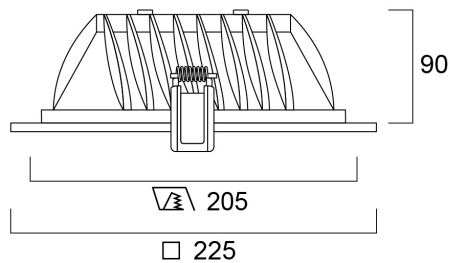

# Sylighter 225 Square LED 21W NW

Cikkszám 3031705

A square downlight with cut out of 205mm with phase dimmable driver included

### Méretetek (mm)

### Fotometriák

Distance [m]	Cone diameter [m]	E10°	E15°	E30°	E45°	E60°	E75°	E90°	Beam diameter [m]	Illuminance [lx]
0.5	0.52 0.51	3540	1770	885	442	221	110	55	0.52	6816
1.0	1.03 1.02	887	442	221	110	55	27	14	1.03	1704
1.5	1.55 1.54	387	193	97	48	24	12	6	1.55	736
2.0	2.07 2.06	221	110	55	27	14	7	4	2.07	441
2.5	2.59 2.58	142	71	35	18	9	5	2	2.59	277
3.0	3.11 3.10	98	49	24	12	6	3	1	3.11	188

## Fizikai adatok

Ház színe	Fehér
IP-besorolás	IP44/20
IK besorolás	IK02
Diffúzor megmunkálása	Opál
Diffúzor anyaga	PC polikarbonát
Névleges termék hossz (mm)	225
Névleges termékszélesség (mm)	225
Névleges termék magasság (mm)	90
Súly (kg)	1.019
Süllyesztésimélység (mm)	90