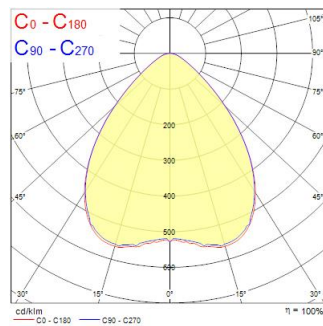

### Méretetek (mm)

### Fotometriák

Distance [m]	Cone diameter [m]	E10°	E15°	E30°	E45°	E60°	E75°	E90°	Beam diameter [m]	Illuminance [lx]
0.5	0.52 0.51	3540	1770	885	442	221	110	55	0.52	6816
1.0	1.03 1.02	887	442	221	110	55	27	14	1.03	1704
1.5	1.55 1.54	387	193	97	48	24	12	6	1.55	736
2.0	2.07 2.06	221	110	55	27	14	7	4	2.07	441
2.5	2.59 2.58	142	71	35	18	9	5	2	2.59	277
3.0	3.11 3.10	98	49	24	12	6	3	1	3.11	188

Distance [m]    Cone diameter [m]    Illuminance [lx]  
 — C0 - C180 (Half beam angle: 84.0°)  
 — C90 - C270 (Half beam angle: 65.0°)

## Fizikai adatok

Ház színe	Fehér
IP-besorolás	IP44/20
IK besorolás	IK02
Diffúzor megmunkálása	Opál
Diffúzor anyaga	PC polikarbonát
Névleges termék hossz (mm)	225
Névleges termékszélesség (mm)	225
Névleges termék magasság (mm)	90
Súly (kg)	1.019
Süllyesztésimélység (mm)	90