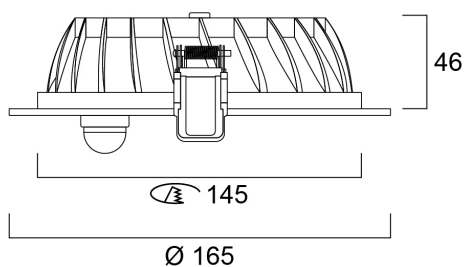

Insaver 150 HE Topper LED WW PIR

Cikkszám 3033920

SYLVANIA

PROTM

Insaver HE Topper is a ceiling recessed LED downlight with integrated PIR sensor with time (up to 8 mins) and daylight lux level settings. Die-cast aluminium body, Non dimmable LED driver, 8W, 740lm, 93lm/W, 3000K, shallow recessed depth of 55mm.

Műszaki eszközök

Méretek (mm)

Fotometriák

Distance [m]	Cone diameter [m]	E(0°)	E(30°)	E(45°)
0.5	0.71	1939	559	354
1.0	1.42	486	142	91
1.5	2.13	215	65	41
2.0	2.84	121	35	22
2.5	3.55	73	21	13
3.0	4.26	54	15	9

Distance [m] Cone diameter [m]
C0 - C180 (Half beam angle: 70.8°)
Illuminance [lx]

Insaver 150 HE Topper LED WW PIR

Cikkszám 3033920

SYLVANIA

Általános adatok

Termék neve	Insaver 150 HE Topper LED WW PIR
Technológia	LED
Foglalat/Fejelés	N/A
Ház	Aluminium
Szerelhetőség	Mennyezetbe süllyesztett szerelés
Környezet	Külső
Általános alkalmazás	Vendéglátás, Logisztika & Ipar, Iroda
ETIM osztály	EC001744
E-szám Finnország	4271108
E-szám Svédország	7467400
Garancia	3 év

Insaver 150 HE Topper LED WW PIR

Cikkszám 3033920

SYLVANIA

Csomagolás

Termék EAN-kódja	8711971339205
Egyedi csomagolás hossza / magassága (cm)	25.0
Egyedi csomagolás szélessége (cm)	17.0
Egyedi csomagolás mélysége (cm)	14.0
DUN14 (belső)	18711971339202
Mennyiség egy külső csomagban	12
Gyűjtő csomagolás hossza / magassága (cm)	78.0
Gyűjtő csomagolás szélessége (cm)	36.0
Gyűjtő csomagolás mélysége (cm)	31.0