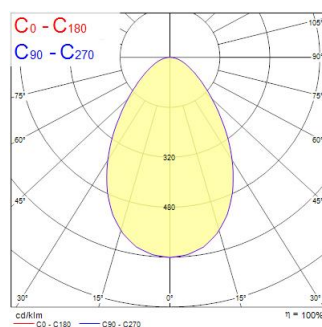

Műszaki eszközök

Méretek (mm)

Fotometriák

Distance [m]	Cone diameter [m]	E(0°)	E(30°)	E(45°)
0.5	0.71	1939	559	354
1.0	1.42	486	142	91
1.5	2.13	215	65	41
2.0	2.84	121	35	22
2.5	3.55	73	21	13
3.0	4.26	54	15	9

Distance [m] Cone diameter [m]
C0 - C180 (Half beam angle: 70.8°)
Illuminance [lx]

Insaver 150 HE Topper LED WW PIR

Cikkszám 3033920

SYLVANIA

Általános adatok

Termék neve	Insaver 150 HE Topper LED WW PIR
Technológia	LED
Foglalat/Fejelés	N/A
Ház	Aluminium
Szerelhetőség	Mennyezetbe süllyesztett szerelés
Környezet	Külső
Általános alkalmazás	Vendéglátás, Logisztika & Ipar, Iroda
ETIM osztály	EC001744
E-szám Finnország	4271108
E-szám Svédország	7467400
Garancia	3 év

Optikai adatok

Lámpatest fényárama (lm)	740
Lámpatest fényhasznosítása (lm/W)	93
LOR (%)	100
Színhőmérséklet (K)	3000
Light colour	Meleg fehér
Színvisszaadás (Ra)	80
Színkonzisztencia (SDCM)	SDCM5
Állítható színérték	Nem
Sugárzási szög (°)	64
Káprázás elleni védelem	< 25
Fotobiológiai kockázati csoport	RG0

Élettartam adatok

Élettartam L70:B50	90000
Élettartam L80:B20	90000
Élettartam L90:B10	39000

Fizikai adatok

Ház színe	Fehér
IP-besorolás	IP44/20
IK besorolás	IK02
Diffúzor megmunkálása	Opál
Diffúzor anyaga	PC polikarbonát
Reflektor megmunkálása	Egyéb
Névleges termékmagasság (mm)	55
Névleges termékátmérő (mm)	165
Súly (kg)	0.7