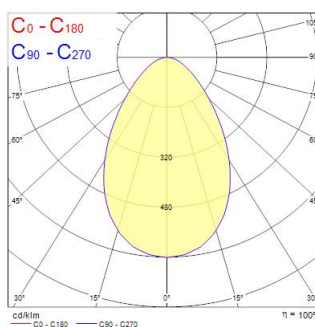

Műszaki eszközök

Méretek (mm)

Fotometriák

0,5	0,71	E(0°)	1939
		E(C0°)	559
1,0	1,42	E(0°)	486
		E(C0°)	142
1,5	2,13	E(0°)	215
		E(C0°)	64
2,0	2,84	E(0°)	121
		E(C0°)	35
2,5	3,55	E(0°)	73
		E(C0°)	21
3,0	4,26	E(0°)	54
		E(C0°)	15

Distance [m] Cone diameter [m] Illuminance [lx]

— C0 - C180 (Half beam angle: 70.8°)

INSAVER 150 HE TOPPER LED WW PIR PLUS3

Cikkszám 3033924

SYLVANIA

Általános adatok

Termék neve	INSAVER 150 HE TOPPER LED WW PIR PLUS3
Technológia	LED
Ház	Alumínium
Szerelhetőség	Mennyezetbe süllyesztett szerelés
Környezet	Külső
Általános alkalmazás	Vendéglátás, Logisztika & Ipar, Iroda
ETIM osztály	EC001744
Garancia	3 év

Optikai adatok

Lámpatest fényárama (lm)	740
Lámpatest fényhasznosítása (lm/W)	93
LOR (%)	100
Színhőmérséklet (K)	3000
Light colour	Meleg fehér
Színvisszaadás (Ra)	80
Állítható színérték	Nem
Sugárzási szög (°)	64

Fizikai adatok

Ház színe	Fehér
IP-besorolás	IP44/20
IK besorolás	IK02
Diffúzor megmunkálása	Opál
Diffúzor anyaga	PC polikarbonát
Reflektor megmunkálása	Egyéb
Névleges termékmagasság (mm)	55
Névleges termékátmérő (mm)	165
Súly (kg)	0.7