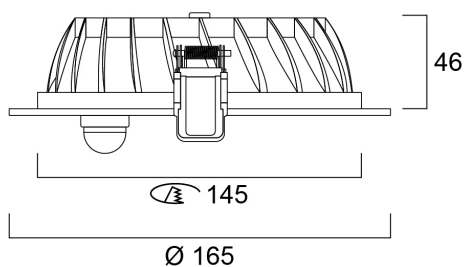

INSAVER 150 HE TOPPER LED WW PIR PLUS3

Cikkszám 3033924

SYLVANIA

PROTM

Insaver HE Topper is a ceiling recessed LED downlight with integrated PIR sensor with time (up to 8 mins) and daylight lux level settings. Die-cast aluminium body, Non dimmable LED driver, 8W, 740lm, 93lm/W, 3000K, shallow recessed depth of 55mm. Wieland GST compatible.

Műszaki eszközök

Méretek (mm)

Fotometriák

0,5	0,71	E(0°)	1939
		E(C0°)	559
1,0	1,42	E(0°)	486
		E(C0°)	142
1,5	2,13	E(0°)	215
		E(C0°)	64
2,0	2,84	E(0°)	121
		E(C0°)	35
2,5	3,55	E(0°)	73
		E(C0°)	21
3,0	4,26	E(0°)	54
		E(C0°)	15

Distance [m] Cone diameter [m] Illuminance [lx]

— C0 - C180 (Half beam angle: 70.8°)

INSAVER 150 HE TOPPER LED WW PIR PLUS3

Cikkszám 3033924

SYLVANIA

Általános adatok

Termék neve	INSAVER 150 HE TOPPER LED WW PIR PLUS3
Technológia	LED
Ház	Alumínium
Szerelhetőség	Mennyezetbe süllyesztett szerelés
Környezet	Külső
Általános alkalmazás	Vendéglátás, Logisztika & Ipar, Iroda
ETIM osztály	EC001744
Garancia	3 év

Fizikai adatok

Ház színe	Fehér
IP-besorolás	IP44/20
IK besorolás	IK02
Diffúzor megmunkálása	Opál
Diffúzor anyaga	PC polikarbonát
Reflektor megmunkálása	Egyéb
Névleges termékmagasság (mm)	55
Névleges termékátmérő (mm)	165
Súly (kg)	0.7