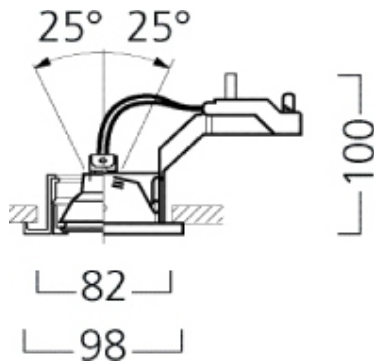

QR-CB51 50W GU/GX5.3

Cikkszám 3035040

Műszaki eszközök

Méretetek (mm)

Fotometriák

Distance [m]	Core diameter [m]	Illuminance [lx]
0.5	0.07	1000 830
1.0	0.14	404 205
1.5	0.22	181 93
2.0	0.29	104 59
2.5	0.36	66 32
3.0	0.43	43 21

Distance [m] Core diameter [m] Illuminance [lx]
C0 - C180 (Half beam angle: 8.2°)

QR-CB51 50W GU/GX5.3

Cikkszám 3035040

Általános adatok

Termék neve	QR-CB51 50W GU/GX5.3
Ház	Aluminium
Szerelhetőség	Mennyezetbe süllyesztett szerelés
Környezet	Beltéri
Általános alkalmazás	Kiskereskedelem
E-szám Finnország	4277728
E-szám Svédország	7472753

Optikai adatok

Állítható színérték	Nem
Szórástípus	Állítható

Elektromos adatok

Elektromos védelem	Osztály III
Előtét felszerelése	Távvezérlésű

Fizikai adatok

Ház színe	Ezüst
IP-besorolás	IP20
Max. fényforrásátmérő (mm) - D	98
Súly (kg)	0.2
Süllyesztésimélység (mm)	100

Csomagolás

Termék EAN-kódja	8711971350408
Egyedi csomagolás szélessége (cm)	11.0
Egyedi csomagolás mélysége (cm)	12.0
Gyűjtő csomagolás hossza / magassága (cm)	11.0

Biztonsági adatok

Izzószál teszt (°C)	850
---------------------	-----