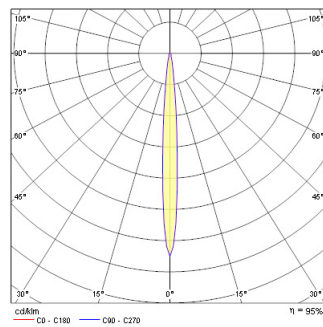

QR-CB51 50W GU/GX5.3

Cikkszám 3035040

Műszaki eszközök

Méretetek (mm)

Fotometriák

Distance [m]	Core diameter [m]	Illuminance [lx]
0.5	0.07	1000 830
1.0	0.14	404 205
1.5	0.22	181 93
2.0	0.29	104 59
2.5	0.36	66 32
3.0	0.43	43 21

Distance [m] Core diameter [m] Illuminance [lx]
C0 - C180 (Half beam angle: 8.2°)

QR-CB51 50W GU/GX5.3

Cikkszám 3035040

Általános adatok

Termék neve	QR-CB51 50W GU/GX5.3
Ház	Aluminium
Szerelhetőség	Mennyezetbe süllyesztett szerelés
Környezet	Beltéri
Általános alkalmazás	Kiskereskedelem
E-szám Finnország	4277728
E-szám Svédország	7472753

Optikai adatok

Állítható színérték	Nem
Szórástípus	Állítható

Elektromos adatok

Elektromos védelem	Osztály III
Előtét felszerelése	Távvezérlésű

Fizikai adatok

Ház színe	Ezüst
IP-besorolás	IP20
Max. fényforrásátmérő (mm) - D	98
Súly (kg)	0.2
Süllyesztésimélység (mm)	100