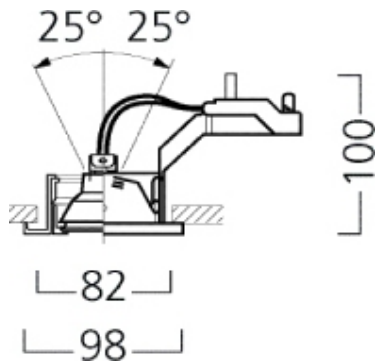

QR-CB51 50W GU/GX5.3

Cikkszám 3035840

Műszaki eszközök

Méretetek (mm)

Fotometriák

Distance [m]	Core diameter [m]	Illuminance [lx]
0.5	0.07	9000 8300
1.0	0.14	4500 2070
1.5	0.22	3000 1500
2.0	0.29	2250 1120
2.5	0.36	1800 900
3.0	0.43	1500 750

Distance [m] Core diameter [m] Illuminance [lx]
C0 - C180 (Half beam angle: 8.2°)

QR-CB51 50W GU/GX5.3

Cikkszám 3035840

Általános adatok

Termék neve	QR-CB51 50W GU/GX5.3
Szerelhetőség	Mennyezetbe süllyesztett szerelés
Környezet	Beltéri
Általános alkalmazás	Vendéglátás, Iroda
E-szám Finnország	4277576
E-szám Svédország	7472746

Optikai adatok

Állítható színérték	Nem
Szórástípus	Állítható

Elektromos adatok

Elektromos védelem	Osztály III
Előtét felszerelése	Távvezérlésű

Fizikai adatok

Ház színe	Alumínium
IP-besorolás	IP20
Súly (kg)	0.6

Csomagolás

Termék EAN-kódja	8711971358404
Egyedi csomagolás szélessége (cm)	12.0
Egyedi csomagolás mélysége (cm)	11.0
Gyűjtő csomagolás hossza / magassága (cm)	23.0

Biztonsági adatok

Izzószál teszt (°C)	850
---------------------	-----