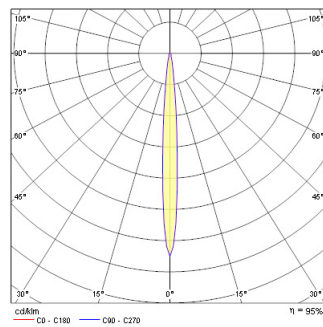

QR-CB51 50W GU/GX5.3

Cikkszám 3035840

Műszaki eszközök

Méretetek (mm)

Fotometriák

Distance [m]	Core diameter [m]	Illuminance [lx]
0.5	0.07	9000 8300
1.0	0.14	4500 2070
1.5	0.22	3000 1500
2.0	0.29	2250 1120
2.5	0.36	1800 900
3.0	0.43	1500 750

Distance [m] Core diameter [m] Illuminance [lx]
C0 - C180 (Half beam angle: 8.2°)

QR-CB51 50W GU/GX5.3

Cikkszám 3035840

Általános adatok

Termék neve	QR-CB51 50W GU/GX5.3
Szerelhetőség	Mennyezetbe süllyesztett szerelés
Környezet	Beltéri
Általános alkalmazás	Vendéglátás, Iroda
E-szám Finnország	4277576
E-szám Svédország	7472746

Optikai adatok

Állítható színérték	Nem
Szórástípus	Állítható

Elektromos adatok

Elektromos védelem	Osztály III
Előtét felszerelése	Távvezérlésű

Fizikai adatok

Ház színe	Alumínium
IP-besorolás	IP20
Súly (kg)	0.6