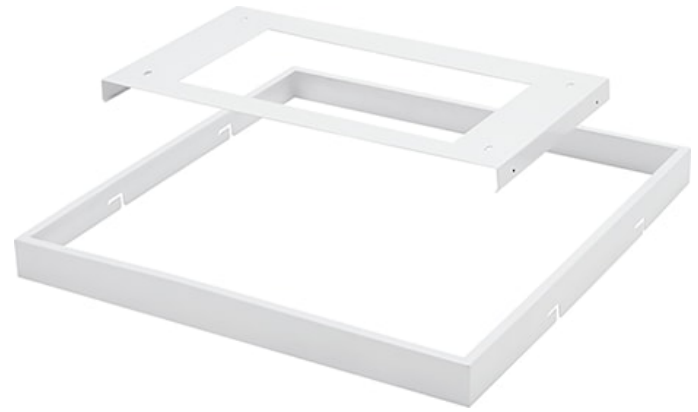

# FLAT PANEL 600 SM FRAME

Cikkszám 3036809

**SYLVANIA**

Surface Mount Accessory for 600x600 panels. Size of frame 602x602x54mm.

# FLAT PANEL 600 SM FRAME

Cikkszám 3036809

**SYLVANIA**

## Általános adatok

Termék neve	FLAT PANEL 600 SM FRAME
Technológia	Accessory
Alkatrésztípus	Szerelési mód
Ház	Aluminium
Szerelhetőség	Mennyezeti felületre szerelés
Környezet	Beltéri
Általános alkalmazás	Oktatás, Vendéglátás, Iroda, Kiskereskedelem
ETIM osztály	EC002557
E-szám Finnország	4271304
E-szám Svédország	7013638
Garancia	2 év

## Fizikai adatok

Ház színe	Fehér
Névleges termék hossz (mm)	602
Névleges termék szélesség (mm)	602
Névleges termék magasság (mm)	54
Súly (kg)	3.491