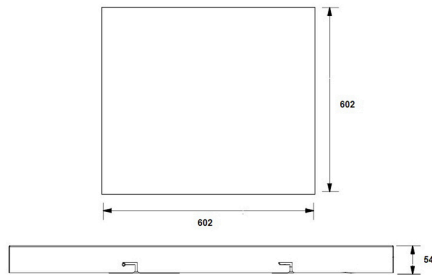

# FLAT PANEL 600 SM FRAME

Cikkszám 3036809

**SYLVANIA**

Surface Mount Accessory for 600x600 panels. Size of frame 602x602x54mm.

## Műszaki eszközök

Méreték (mm)

Fotometriák

## Fizikai adatok

Ház színe	Fehér
Névleges termék hossz (mm)	602
Névleges termék szélesség (mm)	602
Névleges termék magasság (mm)	54
Súly (kg)	3.491

## Csomagolás

Termék EAN-kódja	8711971368090
Egyedi csomagolás hossza / magassága (cm)	61.17
Egyedi csomagolás szélessége (cm)	62.27
Egyedi csomagolás mélysége (cm)	6.17
DUN14 (belső)	18711971368097
Mennyiség egy külső csomagban	3
Gyűjtő csomagolás hossza / magassága (cm)	63.4
Gyűjtő csomagolás szélessége (cm)	63.8
Gyűjtő csomagolás mélysége (cm)	20.1