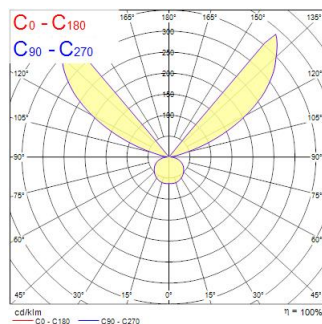

Műszaki eszközök

Méretetek (mm)

Fotometriák

Distance [m]	Cone diameter [m]	Illuminance [lx]
0.5	2.97	99.2
1.0	4.73	31.1
1.5	7.10	13.8
2.0	9.47	7.9
2.5	11.84	5.0
3.0	14.20	3.3

Distance [m] Cone diameter [m] Illuminance [lx]
C0 - C180 (Half beam angle: 134.2°)

Optikai adatok

Lámpatest fényárama (lm)	274
Lámpatest fényhasznosítása (lm/W)	46
LOR (%)	100
Színhőmérséklet (K)	2700
Light colour	Borostyánsárga fehér
Színvisszaadás (Ra)	85
Állítható színérték	Nem

Elektromos adatok