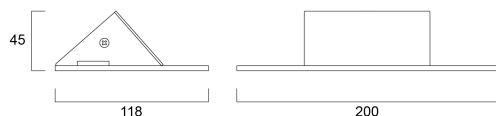

Műszaki eszközök

Méretetek (mm)

Fotometriák

Distance [m]	Cone diameter [m]	Illuminance [lx]
0.5	2.97	99.2
1.0	4.73	31.1
1.5	7.10	13.8
2.0	9.47	7.9
2.5	11.84	5.0
3.0	14.20	3.3

Distance [m] Cone diameter [m] Illuminance [lx]
C0 - C180 (Half beam angle: 134.2°)

Élettartam adatok

Élettartam L70:B50	50000
Élettartam L80:B20	35000
Élettartam L90:B10	25000

Fizikai adatok

Ház színe	Fehér
IP-besorolás	IP20
IK besorolás	IK02
Reflektor megmunkálása	Egyéb
Névleges termék hossz (mm)	118
Névleges termékszélesség (mm)	200
Névleges termék magasság (mm)	46
Súly (kg)	0.428