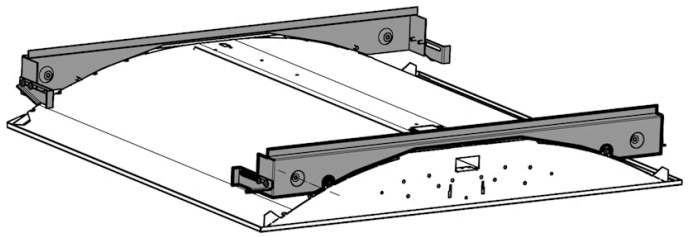

Rubico 600 x 600mm Pull Up Kit

Cikkszám 3044481

SYLVANIA

Pull-up kit to be used with Rubico LED G3 luminaires

Műszaki eszközök

Fotometriák

Általános adatok

Termék neve	Rubico 600 x 600mm Pull Up Kit
Technológia	Accessory
Ház	Acél
Általános alkalmazás	Oktatás, Vendéglátás, Iroda, Kiskereskedelem
ETIM osztály	EC002557
E-szám Finnország	4273880
E-szám Svédország	7010358
Garancia	5 év

Optikai adatok

Állítható színérték	Nem
---------------------	-----

Elektromos adatok

Vészhelyzet típusa	
--------------------	--

Fizikai adatok

Ház színe	RAL 9016 - Közlekedési fehér / keret
IP-besorolás	IP20
Súly (kg)	1.2

Csomagolás

Termék EAN-kódja	8711971444817
Egyedi csomagolás hossza / magassága (cm)	60.0
Egyedi csomagolás szélessége (cm)	7.0
Egyedi csomagolás mélysége (cm)	7.0
DUN14 (belső)	18711971444814
Mennyiség egy külső csomagban	10
Gyűjtő csomagolás hossza / magassága (cm)	60.0
Gyűjtő csomagolás szélessége (cm)	7.0
Gyűjtő csomagolás mélysége (cm)	7.0