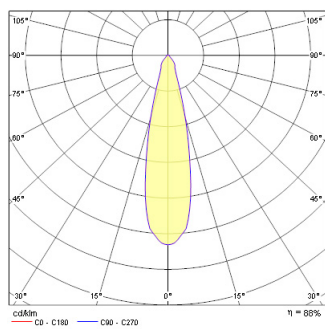

Műszaki eszközök

Fotometriák