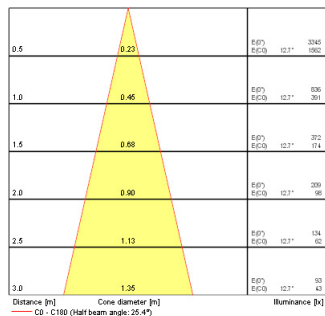

Műszaki eszközök

Fotometriák