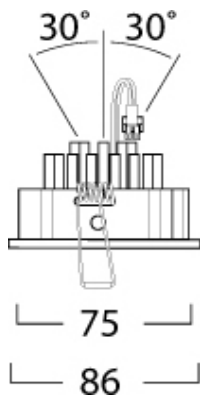

LED 6-12W NW SQUARE

Cikkszám 3079322

Műszaki eszközök

Méretetek (mm)

Fotometriák

Általános adatok

Termék neve	LED 6-12W NW SQUARE
Technológia	LED
Ház	Aluminium
Szerelhetőség	Mennyezetbe süllyesztett szerelés
Környezet	Beltéri
Általános alkalmazás	Vendéglátás, Iroda
E-szám Svédország	7472988

Optikai adatok

Állítható színérték	Nem
Sugárzási szög (°)	25
Szórástípus	Állítható, Direkt

Elektromos adatok

Elektromos védelem	Osztály III
Előtét felszerelése	Távvezérlésű

Fizikai adatok

Ház színe	Króm
Névleges termék hossz (mm)	86
Névleges termék szélesség (mm)	86
Súly (kg)	0.17
Süllyesztésimélység (mm)	47

LED 6-12W NW SQUARE

Cikkszám 3079322

Csomagolás

Termék EAN-kódja	8711971793229
Egyedi csomagolás szélessége (cm)	11.0
Egyedi csomagolás mélysége (cm)	7.0
Gyűjtő csomagolás hossza / magassága (cm)	14.0

Biztonsági adatok