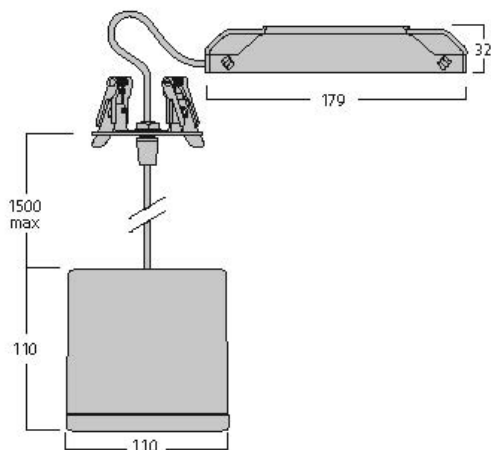

Műszaki eszközök

Méretetek (mm)

Fotometriák

Distance [m]	Cone diameter [m]	Beam angle [°]	Beam diameter [m]	Illuminance [lx]
0.5	0.36	40°	0.36	1285
1.0	0.72	40°	0.72	314
1.5	1.08	40°	1.08	136
2.0	1.44	40°	1.44	78
2.5	1.80	40°	1.80	50
3.0	2.16	40°	2.16	34

— C0 - C180 (Half beam angle: 39.6°)

Inverto Pend Rmt WW Eb White

Cikkszám 3080122

SYLVANIA

Általános adatok

Termék neve	Inverto Pend Rmt WW Eb White
Technológia	LED
Foglat/Fejelés	N/A
Ház	Aluminium
Szerelhetőség	Felületi függeszték
Környezet	Beltéri
Általános alkalmazás	Vendéglátás
Üzemi hőmérséklet-tartomány (°C)	-25°C...+25°C
Teljesítmény környezeti hőmérséklet Tq (°C)	25
ETIM osztály	EC001743
Garancia	5 év

Élettartam adatok

Élettartam L70:B50	60000
Élettartam L80:B20	60000
Élettartam L90:B10	56100

Fizikai adatok

Ház színe	RAL 9016 - Közlekedési fehér / keret
IP-besorolás	IP20
IK besorolás	IK07
Diffúzor megmunkálása	Áttetsző
Diffúzor anyaga	Üveg
Névleges termék hossz (mm)	110
Névleges termék szélesség (mm)	110
Névleges termék magasság (mm)	110
Súly (kg)	1.429

Inverto Pend Rmt WW Eb White

Cikkszám 3080122

SYLVANIA

Csomagolás

Termék EAN-kódja	8711971801221
Egyedi csomagolás hossza / magassága (cm)	18.5
Egyedi csomagolás szélessége (cm)	29.6
Egyedi csomagolás mélysége (cm)	11.5
DUN14 (belső)	08711971801221
Mennyiség egy külső csomagban	1
Gyűjtő csomagolás hossza / magassága (cm)	18.5
Gyűjtő csomagolás szélessége (cm)	29.6
Gyűjtő csomagolás mélysége (cm)	11.5