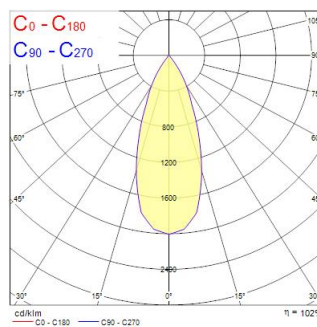

Műszaki eszközök

Méretetek (mm)

Fotometriák

Distance [m]	Cone diameter [m]	Beam angle [°]	Beam diameter [m]	Illuminance [lx]
0.5	0.36	40°	0.36	1285
1.0	0.72	40°	0.72	314
1.5	1.08	40°	1.08	136
2.0	1.44	40°	1.44	78
2.5	1.80	40°	1.80	50
3.0	2.16	40°	2.16	34

— C0 - C180 (Half beam angle: 39.6°)

Inverto Pend Rmt WW Eb White

Cikkszám 3080122

SYLVANIA

Általános adatok

Termék neve	Inverto Pend Rmt WW Eb White
Technológia	LED
Foglat/Fejelés	N/A
Ház	Aluminium
Szerelhetőség	Felületi függeszték
Környezet	Beltéri
Általános alkalmazás	Vendéglátás
Üzemi hőmérséklet-tartomány (°C)	-25°C...+25°C
Teljesítmény környezeti hőmérséklet Tq (°C)	25
ETIM osztály	EC001743
Garancia	5 év

Optikai adatok

Lámpatest fényárama (lm)	1566
Lámpatest fényhasznosítása (lm/W)	98
LOR (%)	100
Színhőmérséklet (K)	3000
Light colour	Meleg fehér
Színvisszaadás (Ra)	80
Színkonzisztencia	3
Állítható színérték	Nem
Sugárzási szög (°)	40
Fotobiológiai kockázati csoport	RG1