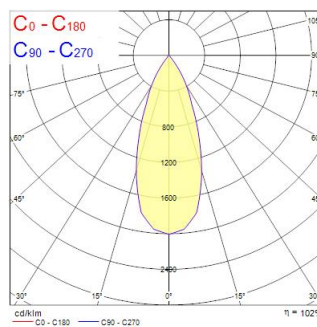

Műszaki eszközök

Méretek (mm)

Fotometriák

Distance [m]	Cone diameter [m]	E10°	E10°	E10°
0.5	0.36	1285	18.8°	803
1.0	0.72	314	18.8°	103
1.5	1.08	136	18.8°	54
2.0	1.44	76	18.8°	33
2.5	1.80	53	18.8°	23
3.0	2.16	39	18.8°	16

Distance [m] Cone diameter [m]
C0 - C180 (Half beam angle: 39.6°)
Illuminance [lx]

Inverto Pend Rmt WW 1-10v White

Cikkszám 3080126

SYLVANIA

Általános adatok

Termék neve	Inverto Pend Rmt WW 1-10v White
Technológia	LED
Foglalat/Fejelés	N/A
Ház	Aluminium
Szerelhetőség	Felületi függeszték
Környezet	Beltéri
Általános alkalmazás	Vendéglátás
Üzemi hőmérséklet-tartomány (°C)	-25°C...+25°C
Teljesítmény környezeti hőmérséklet Tq (°C)	25
ETIM osztály	EC001743
Garancia	5 év

Optikai adatok

Lámpatest fényárama (lm)	1566
Lámpatest fényhasznosítása (lm/W)	98
LOR (%)	100
Színhőmérséklet (K)	3000
Light colour	Meleg fehér
Színvisszaadás (Ra)	80
Színkonzisztencia	3
Állítható színérték	Nem
Sugárzási szög (°)	40
Fotobiológiai kockázati csoport	RG1

Inverto Pend Rmt WW 1-10v White

Cikkszám 3080126

SYLVANIA

Fizikai adatok

Ház színe	RAL 9016 - Közlekedési fehér / keret
IP-besorolás	IP20
IK besorolás	IK07
Diffúzor megmunkálása	Áttetsző
Diffúzor anyaga	Üveg
Névleges termék hossz (mm)	110
Névleges termékszélesség (mm)	110
Névleges termék magasság (mm)	110
Súly (kg)	1.429