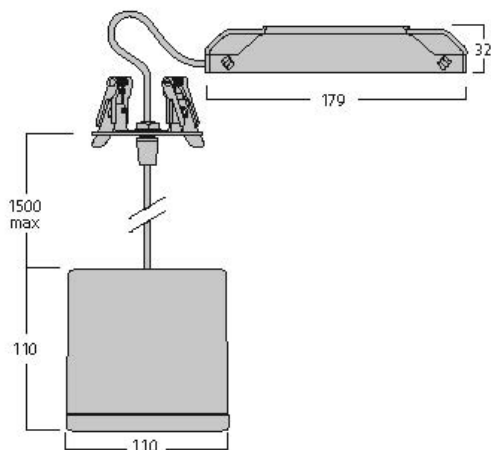

Inverto Pend Rmt WW 1-10v White

Cikkszám 3080126

SYLVANIA

PROTM

Pendant luminaire with remote driver, wire to base with pluggable connection for easy installation, suitable for looping, switchable driver, white coloured aluminium housing, 1,566lm, 16W, 98lm/W, 3000K, 350mA, CRI:80, 40° beam Angle, 1-10V dimmable, IP20, IK07, lifespan: 60,000hrs (L80:B20), 18.50x29.6x11.5mm.

Műszaki eszközök

Méretek (mm)

Fotometriák

Distance [m]	Cone diameter [m]	E10°	E10°	E10°
0.5	0.36	1285	18.8°	803
1.0	0.72	314	18.8°	103
1.5	1.08	136	18.8°	54
2.0	1.44	76	18.8°	33
2.5	1.80	53	18.8°	23
3.0	2.16	39	18.8°	16

Distance [m] Cone diameter [m]
C0 - C180 (Half beam angle: 39.6°)
Illuminance [lx]

Inverto Pend Rmt WW 1-10v White

Cikkszám 3080126

SYLVANIA

Általános adatok

Termék neve	Inverto Pend Rmt WW 1-10v White
Technológia	LED
Foglalat/Fejelés	N/A
Ház	Aluminium
Szerelhetőség	Felületi függeszték
Környezet	Beltéri
Általános alkalmazás	Vendéglátás
Üzemi hőmérséklet-tartomány (°C)	-25°C...+25°C
Teljesítmény környezeti hőmérséklet Tq (°C)	25
ETIM osztály	EC001743
Garancia	5 év

Inverto Pend Rmt WW 1-10v White

Cikkszám 3080126

SYLVANIA

Fizikai adatok

Ház színe	RAL 9016 - Közlekedési fehér / keret
IP-besorolás	IP20
IK besorolás	IK07
Diffúzor megmunkálása	Áttetsző
Diffúzor anyaga	Üveg
Névleges termék hossz (mm)	110
Névleges termékszélesség (mm)	110
Névleges termék magasság (mm)	110
Súly (kg)	1.429