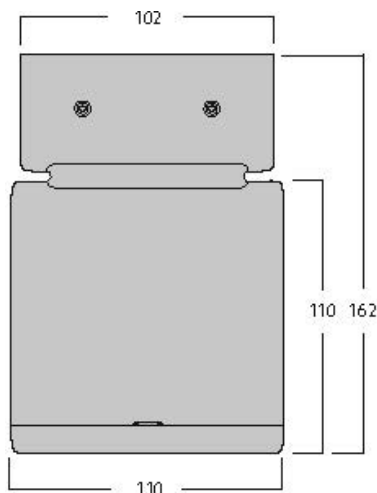

Inverto Surface NW Eb White

Cikkszám 3081074

SYLVANIA

PROTM

Surface Ceiling mounted luminaire, wire to base with pluggable connection for easy installation, suitable for looping, white coloured aluminium housing, 1,617lm, 16W, 101lm/W, 4000K, 350mA, CRI:80, 40° beam Angle, non-dimmable, IP65, IK07, lifespan: 60,000hrs (L80:B20), 110 x 110 x 162 mm.

Műszaki eszközök

Méretetek (mm)

Fotometriák

Distance [m]	Cone diameter [m]	E10°	E10°	E10°
0.5	0.36	12074	183°	8424
1.0	0.72	3244	183°	1058
1.5	1.08	1442	183°	653
2.0	1.44	811	183°	359
2.5	1.80	519	183°	217
3.0	2.16	360	183°	151

Distance [m] Cone diameter [m]
C0 - C180 (Half beam angle: 39.6°)
Illuminance [lx]

Inverto Surface NW Eb White

Cikkszám 3081074

SYLVANIA

Általános adatok

Termék neve	Inverto Surface NW Eb White
Technológia	LED
Foglalat/Fejelés	N/A
Ház	Aluminium
Szerelhetőség	Mennyezeti felületre szerelés
Környezet	Beltéri / kültéri
Általános alkalmazás	Vendéglátás
Üzemi hőmérséklet-tartomány (°C)	-25°C...+25°C
Teljesítmény környezeti hőmérséklet Tq (°C)	25
ETIM osztály	EC002892
E-szám Finnország	4579344
Garancia	5 év

Csomagolás

Termék EAN-kódja	8711971810742
Egyedi csomagolás hossza / magassága (cm)	18.5
Egyedi csomagolás szélessége (cm)	24.5
Egyedi csomagolás mélysége (cm)	11.5
DUN14 (belső)	08711971810742
Mennyiség egy külső csomagban	1
Gyűjtő csomagolás hossza / magassága (cm)	18.5
Gyűjtő csomagolás szélessége (cm)	24.5
Gyűjtő csomagolás mélysége (cm)	11.5