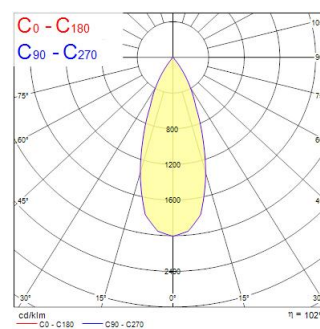

Műszaki eszközök

Méretetek (mm)

Fotometriák

Distance [m]	Cone diameter [m]	E10°	E10°	E10°
0.5	0.36	12074	183°	8424
1.0	0.72	3244	183°	1058
1.5	1.08	1442	183°	653
2.0	1.44	811	183°	359
2.5	1.80	519	183°	217
3.0	2.16	360	183°	151

Distance [m] Cone diameter [m]
C0 - C180 (Half beam angle: 39.6°)
Illuminance [lx]

Inverto Surface NW Eb White

Cikkszám 3081074

SYLVANIA

Általános adatok

Termék neve	Inverto Surface NW Eb White
Technológia	LED
Foglalat/Fejelés	N/A
Ház	Aluminium
Szerelhetőség	Mennyezeti felületre szerelés
Környezet	Beltéri / kültéri
Általános alkalmazás	Vendéglátás
Üzemi hőmérséklet-tartomány (°C)	-25°C...+25°C
Teljesítmény környezeti hőmérséklet Tq (°C)	25
ETIM osztály	EC002892
E-szám Finnország	4579344
Garancia	5 év

Optikai adatok

Lámpatest fényárama (lm)	1617
Lámpatest fényhasznosítása (lm/W)	101
LOR (%)	100
Színhőmérséklet (K)	4000
Light colour	Semleges fehér
Színvisszaadás (Ra)	80
Színkonzisztencia	3
Állítható színérték	Nem
Sugárzási szög (°)	40
Fotobiológiai kockázati csoport	RG1

Élettartam adatok

Élettartam L70:B50	60000
Élettartam L80:B20	60000
Élettartam L90:B10	56100

Inverto Surface NW Eb White

Cikkszám 3081074

SYLVANIA

Fizikai adatok

Ház színe	RAL 9016 - Közlekedési fehér / keret
IP-besorolás	IP65
IK besorolás	IK07
Diffúzor megmunkálása	Áttetsző
Diffúzor anyaga	Üveg
Névleges termék hossz (mm)	110
Névleges termékszélesség (mm)	110
Névleges termékmagasság (mm)	162
Súly (kg)	1.479