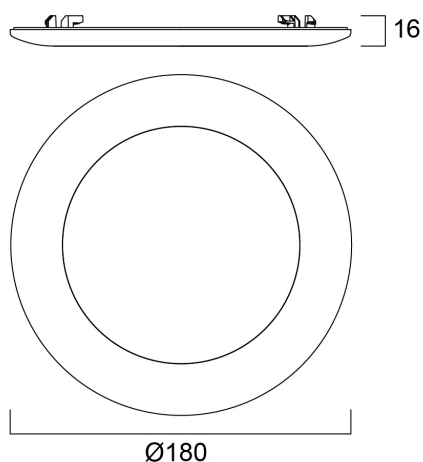

Insaver LED II 150 IP44 cover

Cikkszám 3098150

IP44 cover (twist & lock attachment).

Műszaki eszközök

Méretetek (mm)

Fotometriák

Általános adatok

Termék neve	Insaver LED II 150 IP44 cover
Technológia	Accessory
Környezet	Beltéri
Általános alkalmazás	Iroda
ETIM osztály	EC002558
E-szám Finnország	4271372
Garancia	5 év

Optikai adatok

Állítható színérték	Nem
---------------------	-----

Fizikai adatok

IP-besorolás	IP44
Névleges termék hossz (mm)	182
Névleges termékszélesség (mm)	182
Névleges termék magasság (mm)	16
Súly (kg)	0.074

Insaver LED II 150 IP44 cover

Cikkszám 3098150

Csomagolás

Termék EAN-kódja	8711971981503
Egyedi csomagolás hossza / magassága (cm)	2.2
Egyedi csomagolás szélessége (cm)	19.1
Egyedi csomagolás mélysége (cm)	18.9
DUN14 (belső)	08711971981503
Mennyiség egy külső csomagban	1
Gyűjtő csomagolás hossza / magassága (cm)	2.2
Gyűjtő csomagolás szélessége (cm)	19.1
Gyűjtő csomagolás mélysége (cm)	18.9