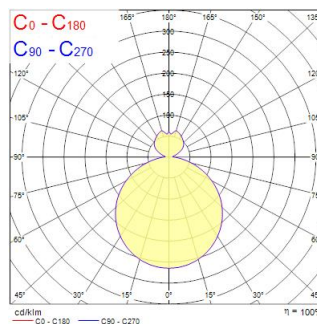

Műszaki eszközök

Méretetek (mm)

Fotometriák

Distance [m]	Cone diameter [m]	Beam angle [°]	Beam angle [°]	Illuminance [lx]
0.5	1.56	50°	57.3°	667
1.0	3.12	50°	57.3°	167
1.5	4.67	50°	57.3°	74
2.0	6.23	50°	57.3°	47
2.5	7.79	50°	57.3°	31
3.0	9.35	50°	57.3°	19

Distance [m] Cone diameter [m] Illuminance [lx]
C0 - C180 (Half beam angle: 114.6°)

CASSINI RADIUS 400 IK10 1229LM 830 DALI WHITE

Cikkszám 4054898

Concord

Általános adatok

Termék neve	CASSINI RADIUS 400 IK10 1229LM 830 DALI WHITE
Technológia	LED
Foglalat/Fejelés	N/A
Környezet	Beltéri
Általános alkalmazás	Iroda
ETIM osztály	EC002892
E-szám Finnország	4275711
Garancia	5 év

Optikai adatok

Lámpatest fényárama (lm)	644/1229
LOR (%)	100
Színhőmérséklet (K)	3000
Light colour	Meleg fehér
Színvisszaadás (Ra)	80
Fotobiológiai kockázati csoport	RG0

Elektromos adatok

Teljes energiafogyasztás (W)	17
Elsődleges tápfeszültség/termékfeszültség – min (V)	230
Elsődleges tápfeszültség/termékfeszültség – max (V)	240
Elektromos védelem	Osztály I
Fényáram szabályozás	DALIFényáram szabályozás
Driver áramerőssége (mA)	700
A beépített fényforrás energiahatékonysági osztálya (A->G)	C
Névleges frekvencia (Hz)	50/60Hz

Fizikai adatok

Ház színe	Fehér
IP-besorolás	IP65
IK besorolás	IK10
Névleges termékmagasság (mm)	90
Névleges termékátmérő (mm)	400
Max. fényforrásátmérő (mm) - D	400
Súly (kg)	1.1

Csomagolás

Termék EAN-kódja	5026524548984
Egyedi csomagolás hossza / magassága (cm)	50.0
Egyedi csomagolás szélessége (cm)	50.0
Egyedi csomagolás mélysége (cm)	20.0
DUN14 (belső)	05026524548984
Mennyiség egy külső csomagban	1
Gyűjtő csomagolás hossza / magassága (cm)	50.0
Gyűjtő csomagolás szélessége (cm)	50.0
Gyűjtő csomagolás mélysége (cm)	20.0