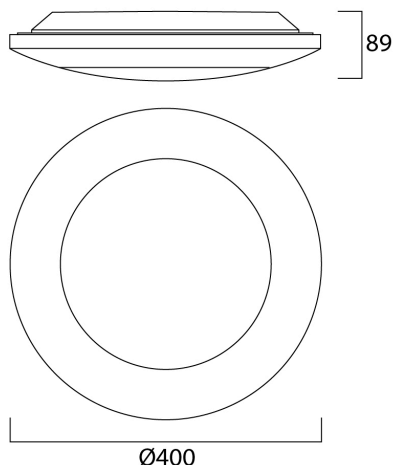

### Méretetek (mm)

### Fotometriák

Distance [m]	Cone diameter [m]	Beam angle [°]	Beam angle [°]	Illuminance [lx]
0.5	1.56	50°	57°	687
1.0	3.12	50°	57°	171
1.5	4.67	50°	57°	74
2.0	6.23	50°	57°	42
2.5	7.79	50°	57°	27
3.0	9.35	50°	57°	18

Distance [m] Cone diameter [m] Illuminance [lx]  
C0 - C180 (Half beam angle: 114.6°)

## Fizikai adatok

Ház színe	Alumínium
IP-besorolás	IP65
IK besorolás	IK10
Névleges termékmagasság (mm)	90
Névleges termékátmérő (mm)	400
Max. fényforrásátmérő (mm) - D	400
Súly (kg)	1.1