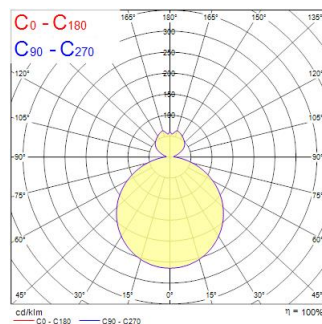

### Méretetek (mm)

### Fotometriák

Distance [m]	Cone diameter [m]	Beam angle [°]	Beam angle [°]	Illuminance [lx]
0.5	1.56	50°	57°	687
1.0	3.12	50°	57°	171
1.5	4.67	50°	57°	74
2.0	6.23	50°	57°	42
2.5	7.79	50°	57°	27
3.0	9.35	50°	57°	18

Distance [m] Cone diameter [m] Illuminance [lx]  
C0 - C180 (Half beam angle: 114.6°)

## Fizikai adatok

Ház színe	Alumínium
IP-besorolás	IP65
IK besorolás	IK10
Névleges termékmagasság (mm)	90
Névleges termékátmérő (mm)	400
Max. fényforrásátmérő (mm) - D	400
Súly (kg)	1.1