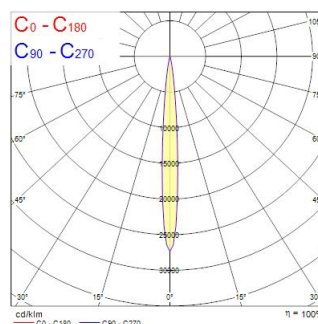

Műszaki eszközök

Méretetek (mm)

Fotometriák

Distance [m]	Cone diameter [m]	Beam diameter [m]	Beam diameter [m]	Illuminance [lx]
0.5	0.08	Ø171	Ø171	18385 91783
1.0	0.16	Ø171	Ø171	4596 2248
1.5	0.24	Ø171	Ø171	2049 1018
2.0	0.31	Ø171	Ø171	1148 578
2.5	0.39	Ø171	Ø171	735 361
3.0	0.47	Ø171	Ø171	517 258

Distance [m] Cone diameter [m] Illuminance [lx]
C0 - C180 (Half beam angle: 9.0°)

ANGLER/ROUND3 1681LM NAR LED 4K AL

Cikkszám 4070208

Concord

Általános adatok

Termék neve	ANGLER/ROUND3 1681LM NAR LED 4K AL
Technológia	LED
Ház	Alumínium
Szerelhetőség	Falra szerelt, Talajra szerelt
Környezet	Külső
Általános alkalmazás	Iroda, Vendéglátás, Logisztika & Ipar, Kiskereskedelem, Oktatás, Lakossági és fogyasztói, Múzeumok és galériák
Üzemi hőmérséklet-tartomány (°C)	-20°C...+35°C
ETIM osztály	EC001744
Garancia	5 év

Optikai adatok

Lámpatest fényárama (lm)	1681
Lámpatest fényhasznosítása (lm/W)	75
LOR (%)	100
Színhőmérséklet (K)	4000
Light colour	Semleges fehér
Színvisszaadás (Ra)	80
Színkonzisztencia	3
Sugárzási szög (°)	9
Fotobiológiai kockázati csoport	RG2