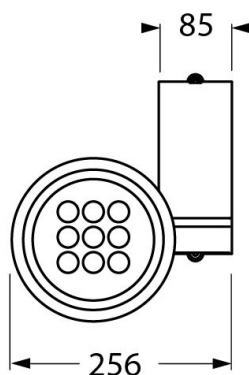

ANGLER/ROUND3 1681LM NAR LED 4K AL

Cikkszám 4070208

Concord

Exterior round spotlight, graduated ring on both axes for precision angling, rotatable on 2 axes, corrosion resistant die-cast aluminium body, 1681lm, 22,4W, 75lm/W, 4000K, CRI80+, narrow, non dimmable, IP65, IK07,(ØxD) Ø189x183mm, 3.9kg, Class I, 220-240V, A++ A+ A

Műszaki eszközök

Méretetek (mm)

Fotometriák

Distance [m]	Cone diameter [m]	Beam diameter [m]	Beam diameter [m]	Illuminance [lx]
0.5	0.08	Ø171	Ø171	18385 91783
1.0	0.16	Ø171	Ø171	4596 2248
1.5	0.24	Ø171	Ø171	2049 1018
2.0	0.31	Ø171	Ø171	1148 578
2.5	0.39	Ø171	Ø171	735 361
3.0	0.47	Ø171	Ø171	517 258

Distance [m] Cone diameter [m] Illuminance [lx]
C0 - C180 (Half beam angle: 9.0°)

ANGLER/ROUND3 1681LM NAR LED 4K AL

Cikkszám 4070208

Concord

Általános adatok

Termék neve	ANGLER/ROUND3 1681LM NAR LED 4K AL
Technológia	LED
Ház	Alumínium
Szerelhetőség	Falra szerelt, Talajra szerelt
Környezet	Külső
Általános alkalmazás	Iroda, Vendéglátás, Logisztika & Ipar, Kiskereskedelem, Oktatás, Lakossági és fogyasztói, Múzeumok és galériák
Üzemi hőmérséklet-tartomány (°C)	-20°C...+35°C
ETIM osztály	EC001744
Garancia	5 év

Csomagolás

Termék EAN-kódja	5026524702089
Egyedi csomagolás hossza / magassága (cm)	29.5
Egyedi csomagolás szélessége (cm)	22.5
Egyedi csomagolás mélysége (cm)	18.5
DUN14 (belső)	05026524702089
Mennyiség egy külső csomagban	1
Gyűjtő csomagolás hossza / magassága (cm)	29.5
Gyűjtő csomagolás szélessége (cm)	22.5
Gyűjtő csomagolás mélysége (cm)	18.5