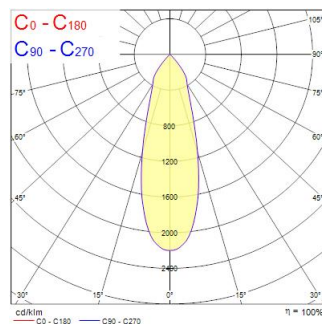

Műszaki eszközök

Méretetek (mm)

Fotometriák

Distance [m]	Cone diameter [m]	Beam diameter [m]	Beam angle [°]	Illuminance [lx]
0.5	0.29	0.29	16.1°	4068 16163
1.0	0.58	0.58	16.1°	1027 4042
1.5	0.87	0.87	16.1°	454 2019
2.0	1.15	1.15	16.1°	287 1139
2.5	1.44	1.44	16.1°	183 727
3.0	1.73	1.73	16.1°	136 538

Distance [m] Cone diameter [m] Illuminance [lx]
C0 - C180 (Half beam angle: 32.2°)

TARG/ROUND MEDIUM 4650LM COB LED 3K AL

Cikkszám 4070589

Concord

Általános adatok

Termék neve	TARG/ROUND MEDIUM 4650LM COB LED 3K AL
Technológia	LED
Ház	Alumínium
Szerelhetőség	Falra szerelt, Talajra szerelt
Környezet	Külső
Általános alkalmazás	Iroda, Vendéglátás, Kiskereskedelem, Logisztika & Ipar, Oktatás, Múzeumok és galériák
ETIM osztály	EC001744
Garancia	5 év

Optikai adatok

Lámpatest fényárama (lm)	4650
Lámpatest fényhasznosítása (lm/W)	108
LOR (%)	100
Színhőmérséklet (K)	3000
Light colour	Meleg fehér
Színvisszaadás (Ra)	80
Színkonzisztencia	3
Sugárzási szög (°)	32
Fotobiológiai kockázati csoport	RG1