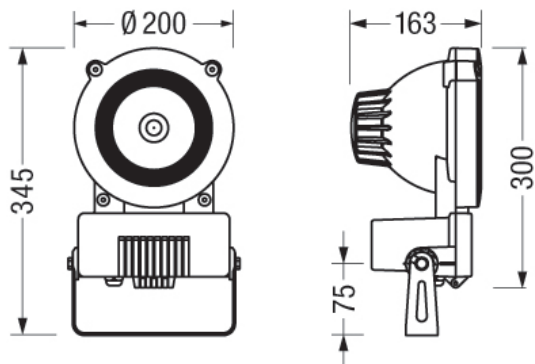

TARG/ROUND MEDIUM 4650LM COB LED 3K AL

Cikkszám 4070589

Concord

LED Exterior floodlight, Corrosion resistant die-cast aluminium body. Aluminium mounting bracket., 4650lm, 43W, 108lm/W, 3000K, CRI80+, non dimmable, IP66, IK08, (HxWxD) 200x163x345mm, 3 step Mac Adam Ellipse, 4kg, aluminium grey, Classe I, 220-240V, energy class : A++, A+, A

Műszaki eszközök

Méretetek (mm)

Fotometriák

Distance [m]	Cone diameter [m]	Beam diameter [m]	Beam angle [°]	Illuminance [lx]
0.5	0.29	0.29	16.1°	4068 16163
1.0	0.58	0.58	16.1°	1027 4042
1.5	0.87	0.87	16.1°	454 2019
2.0	1.15	1.15	16.1°	287 1139
2.5	1.44	1.44	16.1°	183 727
3.0	1.73	1.73	16.1°	136 538

Distance [m] Cone diameter [m] Illuminance [lx]
C0 - C180 (Half beam angle: 32.2°)

TARG/ROUND MEDIUM 4650LM COB LED 3K AL

Cikkszám 4070589

Concord

Általános adatok

Termék neve	TARG/ROUND MEDIUM 4650LM COB LED 3K AL
Technológia	LED
Ház	Alumínium
Szerelhetőség	Falra szerelt, Talajra szerelt
Környezet	Külső
Általános alkalmazás	Iroda, Vendéglátás, Kiskereskedelem, Logisztika & Ipar, Oktatás, Múzeumok és galériák
ETIM osztály	EC001744
Garancia	5 év

Csomagolás

Termék EAN-kódja	5026524705899
Egyedi csomagolás hossza / magassága (cm)	33.0
Egyedi csomagolás szélessége (cm)	24.0
Egyedi csomagolás mélysége (cm)	20.0
DUN14 (belső)	05026524705899
Mennyiség egy külső csomagban	1
Gyűjtő csomagolás hossza / magassága (cm)	33.0
Gyűjtő csomagolás szélessége (cm)	24.0
Gyűjtő csomagolás mélysége (cm)	20.0