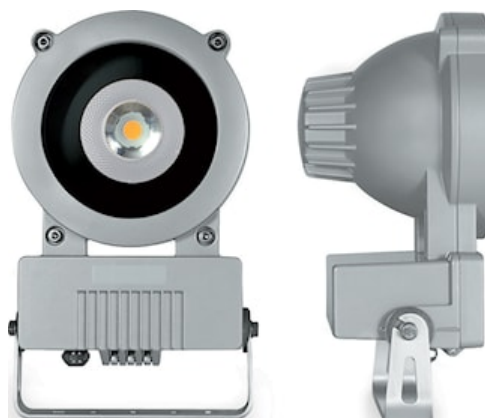

TARG/ROUND MEDIUM 4650LM COB LED 3K AL

Cikkszám 4070589

Concord

LED Exterior floodlight, Corrosion resistant die-cast aluminium body. Aluminium mounting bracket., 4650lm, 43W, 108lm/W, 3000K, CRI80+, non dimmable, IP66, IK08, (HxWxD) 200x163x345mm, 3 step Mac Adam Ellipse, 4kg, aluminium grey, Classe I, 220-240V, energy class : A++, A+, A

Distance [m] Cone diameter [m] Illuminance [lx]
C0 - C180 (Half beam angle: 32.2°)

TARG/ROUND MEDIUM 4650LM COB LED 3K AL

Cikkszám 4070589

Concord

Általános adatok

Termék neve	TARG/ROUND MEDIUM 4650LM COB LED 3K AL
Technológia	LED
Ház	Alumínium
Szerelhetőség	Falra szerelt, Talajra szerelt
Környezet	Külső
Általános alkalmazás	Iroda, Vendéglátás, Kiskereskedelem, Logisztika & Ipar, Oktatás, Múzeumok és galériák
ETIM osztály	EC001744
Garancia	5 év