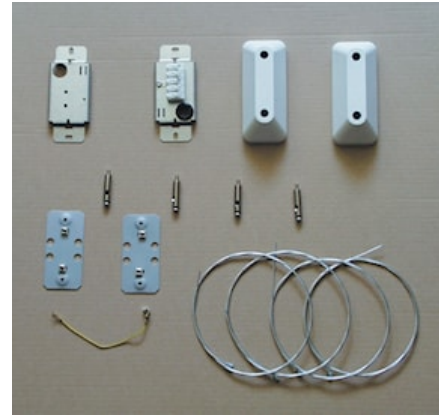

Sylwing SM in line kit single

Cikkszám 5044209

SYLVANIA

PROTM

Sylwing SM in line kit single

Műszaki eszközök

Fotometriák

Általános adatok

Termék neve	Sylwing SM in line kit single
Technológia	Non - Electrical Device
Alkatrésztípus	Szerelési mód
Általános alkalmazás	Oktatás, Vendéglátás, Iroda, Kiskereskedelem
ETIM osztály	EC002557
Garancia	2 év

Optikai adatok

Állítható színérték	Nem
---------------------	-----

Fizikai adatok

Súly (kg)	0.35
-----------	------

Csomagolás

Termék EAN-kódja	0664608442091
Egyedi csomagolás hossza / magassága (cm)	11.0
Egyedi csomagolás szélessége (cm)	55.0
Egyedi csomagolás mélysége (cm)	55.0
DUN14 (belső)	06646084420910
Mennyiség egy külső csomagban	2
Gyűjtő csomagolás hossza / magassága (cm)	11.0
Gyűjtő csomagolás szélessége (cm)	55.0
Gyűjtő csomagolás mélysége (cm)	55.0