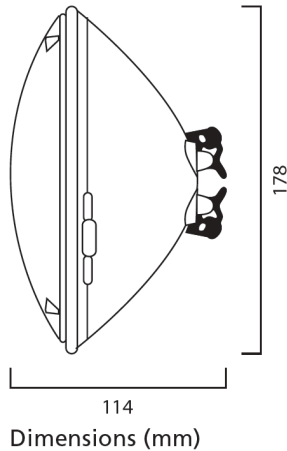

# PAR56 12V 300W Swimming Pool

Cikkszám 9061532

**SYLVANIA**

PAR56 incandescent lamp for Swimming Pools, fountains. Wide beam angle.

### Méretetek (mm)

## Fizikai adatok

Max. fényforrásátmérő (mm) - D | 178

Súly (kg) | 0.525

Mennyiség egy külső csomagban | 12

Gyűjtő csomagolás hossza / magassága (cm) | 60.9

Gyűjtő csomagolás szélessége (cm) | 47.1

Gyűjtő csomagolás mélysége (cm) | 18.0