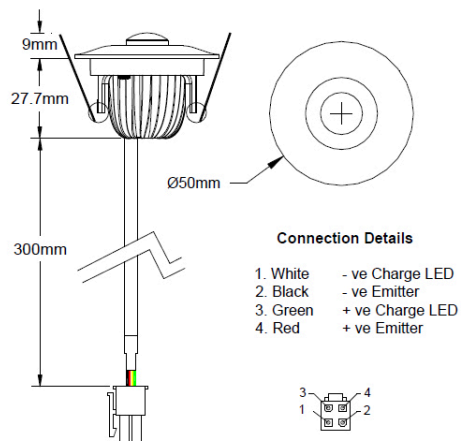

ROUTELED 3W OPEN AREA WHT S/TEST

Cikkszám 9154068

Concord

Stand alone emergency luminaire downlight with Self Test facility. Includes Corridor lens, module (inverter) with 3.6v 4ah Ni-Cad batteries. 24hr recharge time. 1000mA discharge current. 700mA output current. Module size is 152x26.5x28.5mm - battery size is 38x270mm (Type 8). Module weight 150gm/battery weight 400gm.

Műszaki eszközök

Méretetek (mm)

Fotometriák

ROUTELED 3W OPEN AREA WHT S/TEST

Cikkszám 9154068

Concord

Általános adatok

Termék neve	ROUTELED 3W OPEN AREA WHT S/TEST
Technológia	LED
Ház	PC polikarbonát
Szerelhetőség	Mennyezetbe süllyesztett szerelés
Környezet	Beltéri
Általános alkalmazás	Oktatás, Vendéglátás, Iroda, Kiskereskedelem
ETIM osztály	EC001957
Garancia	3 év

Optikai adatok

Lámpatest fényárama (lm)	207
Színhőmérséklet (K)	6000
Light colour	Természetes fény
Állítható színérték	Nem
Sugárzási szög (°)	110

Elektromos adatok

Vészüzemmód	Non-maintained
Vészhelyzet időtartama (h)	3
Driver áramerőssége (mA)	700

Fizikai adatok

IP-besorolás	IP20
Súly (kg)	1.1
Süllyesztésimélység (mm)	40

Csomagolás

Egyedi csomagolás hossza / magassága (cm)	20.0
Egyedi csomagolás szélessége (cm)	20.0
Egyedi csomagolás mélysége (cm)	5.0
Mennyiség egy külső csomagban	1
Gyűjtő csomagolás hossza / magassága (cm)	20.0
Gyűjtő csomagolás szélessége (cm)	20.0
Gyűjtő csomagolás mélysége (cm)	5.0