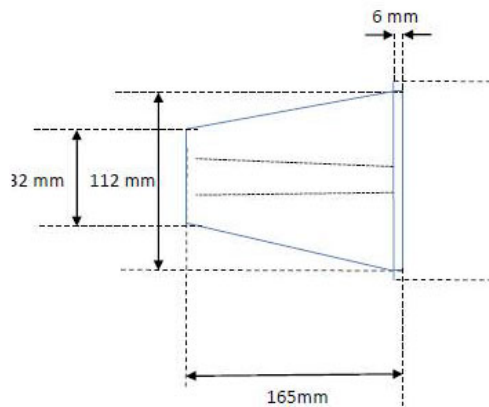

SYLSAFE IP65 ARROW DOWN SIGN

Cikkszám 9154091

Concord

Arrow Down Sign accessory for maintained SylSafe LED IP65 (EC standard). HxLxW= 165x351x112mm.

Műszaki eszközök

Méretetek (mm)

Fotometriák

Általános adatok

Termék neve	SYLSAFE IP65 ARROW DOWN SIGN
Technológia	Non - Electrical Device
Ház	Akril PMMA
Általános alkalmazás	Oktatás, Vendéglátás, Iroda, Kiskereskedelem

Fizikai adatok

Névleges termék hossz (mm)	351
Névleges termékszélesség (mm)	112
Névleges termékmagasság (mm)	165
Súly (kg)	0.9

Optikai adatok

Állítható színérték | Nem

SYLSAFE IP65 ARROW DOWN SIGN

Cikkszám 9154091

Concord

Csomagolás

Egyedi csomagolás hossza / magassága (cm)	34.7
Egyedi csomagolás szélessége (cm)	10.5
Egyedi csomagolás mélysége (cm)	21.5
Mennyiség egy külső csomagban	1
Gyűjtő csomagolás hossza / magassága (cm)	34.7
Gyűjtő csomagolás szélessége (cm)	10.5
Gyűjtő csomagolás mélysége (cm)	21.5