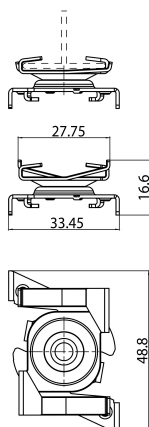

OneTrack Fast T-Bar Bracket White s-9000/119-tb-w

Cikkszám 9200770

SYLVANIA

PROTM

CE UK
CA

OneTrack accessory, bracket for fixing the track to the T-bar, in painted steel. Recommended distance between clamps: 750 mm. Fmax clamp: 50N. Please verify the Fmax of the T-bar declared by manufacturer. White.

Műszaki eszközök

Méretek (mm)

Fotometriák

OneTrack Fast T-Bar Bracket White s-9000/119-tb-w

Cikkszám 9200770

SYLVANIA

Általános adatok

Termék neve	OneTrack Fast T-Bar Bracket White s-9000/119-tb-w
Technológia	Non - Electrical Device
Alkatrésztípus	Szerelési mód
Type of accessory	Fixing clamp / bracket
Ház	Acél
Szerelhetőség	Függesztett
Általános alkalmazás	Múzeumok és galériák, Iroda
ETIM osztály	EC002557
Garancia	5 év

Fizikai adatok

Ház színe	Fehér
Névleges termék hossz (mm)	48.8
Névleges termékszélesség (mm)	33.4
Névleges termék magasság (mm)	16.6
Súly (kg)	0.016

Csomagolás

Termék EAN-kódja	4012289007706
Egyedi csomagolás hossza / magassága (cm)	8.0
Egyedi csomagolás szélessége (cm)	4.2
Egyedi csomagolás mélysége (cm)	5.4
Mennyiség egy külső csomagban	1
Gyűjtő csomagolás hossza / magassága (cm)	8.0
Gyűjtő csomagolás szélessége (cm)	4.2
Gyűjtő csomagolás mélysége (cm)	5.4