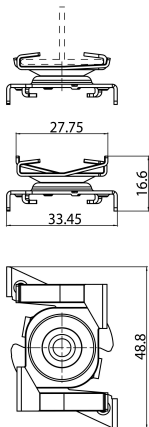

# OneTrack Fast T-Bar Bracket Black s-9000/119-tb-b

Cikkszám 9200771

**SYLVANIA**

**PRO**<sup>TM</sup>

CE UK  
CA

OneTrack accessory, bracket for fixing the track to the T-bar, in painted steel. Recommended distance between clamps: 750 mm. Fmax clamp: 50N. Please verify the Fmax of the T-bar declared by manufacturer. Black.

### Méretetek (mm)

## Fizikai adatok

Ház színe	Fekete
Névleges termék hossz (mm)	48.8
Névleges termék szélesség (mm)	33.4
Névleges termék magasság (mm)	16.6
Súly (kg)	0.016