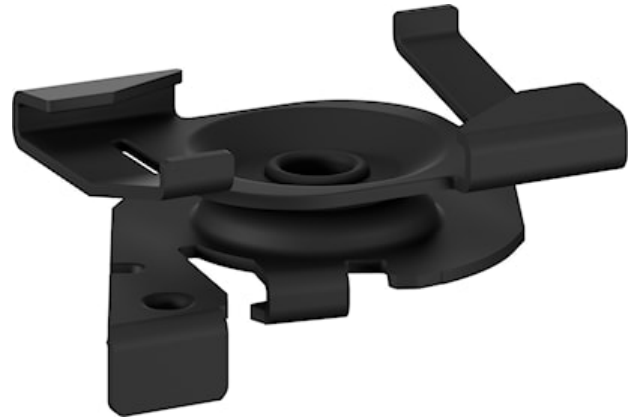

# OneTrack Fast T-Bar Bracket Black s-9000/119-tb-b

Cikkszám 9200771

**SYLVANIA**

**PRO**<sup>TM</sup>

CE UK  
CA

OneTrack accessory, bracket for fixing the track to the T-bar, in painted steel. Recommended distance between clamps: 750 mm. Fmax clamp: 50N. Please verify the Fmax of the T-bar declared by manufacturer. Black.

# OneTrack Fast T-Bar Bracket Black s-9000/119-tb-b

Cikkszám 9200771

**SYLVANIA**

## Általános adatok

Termék neve	OneTrack Fast T-Bar Bracket Black s-9000/119-tb-b
Technológia	Non - Electrical Device
Alkatrésztípus	Szerelési mód
Type of accessory	Fixing clamp / bracket
Ház	Acél
Szerelhetőség	Függesztett
Általános alkalmazás	Múzeumok és galériák, Iroda
ETIM osztály	EC002557
Garancia	5 év