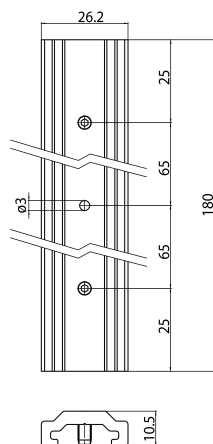

OneTrack Long Sph Susp Bracket Wht s-9000/332-sv-w

Cikkszám 9200789

SYLVANIA

PROTM

CE UK
CA

OneTrack accessory, long Pendant bracket for suspensions (to be used with spherical end steel wire), in aluminum. White.

Műszaki eszközök

Méretek (mm)

Fotometriák

OneTrack Long Sph Susp Bracket Wht s-9000/332-sv-w

Cikkszám 9200789

SYLVANIA

Általános adatok

Termék neve	OneTrack Long Sph Susp Bracket Wht s-9000/332-sv-w
Technológia	Non - Electrical Device
Alkatrésztípus	Szerelési mód
Type of accessory	Pendant bracket
Ház	Aluminium
Szerelhetőség	Függesztett
Általános alkalmazás	Múzeumok és galériák, Iroda
ETIM osztály	EC002557
Garancia	5 év

Fizikai adatok

Ház színe	Fehér
Névleges termék hossz (mm)	180
Névleges termék szélesség (mm)	26.2
Névleges termék magasság (mm)	10.5
Súly (kg)	0.066

Csomagolás

Termék EAN-kódja	4012289007898
Egyedi csomagolás hossza / magassága (cm)	3.9
Egyedi csomagolás szélessége (cm)	3.1
Egyedi csomagolás mélysége (cm)	2.5
Mennyiség egy külső csomagban	1
Gyűjtő csomagolás hossza / magassága (cm)	3.9
Gyűjtő csomagolás szélessége (cm)	3.1
Gyűjtő csomagolás mélysége (cm)	2.5