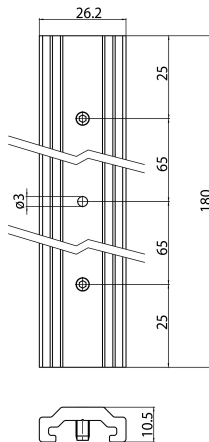

OneTrack Long Sph Susp Bracket Blk s-9000/332-sv-b

Cikkszám 9200790

SYLVANIA

PROTM

CE UK CA

OneTrack accessory, long Pendant bracket for suspensions (to be used with spherical end steel wire), in aluminum. Black.

Műszaki eszközök

Méretetek (mm)

Fotometriák

OneTrack Long Sph Susp Bracket Blk s-9000/332-sv-b

Cikkszám 9200790

SYLVANIA

Általános adatok

Termék neve	OneTrack Long Sph Susp Bracket Blk s-9000/332-sv-b
Technológia	Non - Electrical Device
Alkatrésztípus	Szerelési mód
Type of accessory	Pendant bracket
Ház	Aluminium
Szerelhetőség	Függesztett
Általános alkalmazás	Múzeumok és galériák, Iroda
ETIM osztály	EC002557
Garancia	5 év

Fizikai adatok

Ház színe	Fekete
Névleges termék hossz (mm)	180
Névleges termékszélesség (mm)	26.2
Névleges termék magasság (mm)	10.5
Súly (kg)	0.066

Csomagolás

Termék EAN-kódja	4012289007904
Egyedi csomagolás hossza / magassága (cm)	3.9
Egyedi csomagolás szélessége (cm)	3.1
Egyedi csomagolás mélysége (cm)	2.5
Mennyiség egy külső csomagban	1
Gyűjtő csomagolás hossza / magassága (cm)	3.9
Gyűjtő csomagolás szélessége (cm)	3.1
Gyűjtő csomagolás mélysége (cm)	2.5