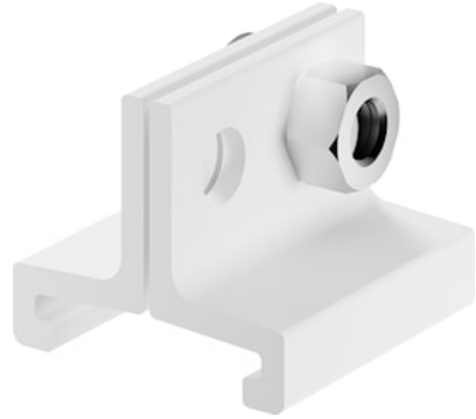

# OneTrack Short Pendant T-Bracket Wht s-9000/313-w

Cikkszám 9200795

**SYLVANIA**

**PRO**<sup>TM</sup>

CE UK  
CA

OneTrack accessory, Short Pendant T-bracket in aluminum with screw and nut included. White.

## Általános adatok

Termék neve	OneTrack Short Pendant T-Bracket Wht s-9000/313-w
Technológia	Non - Electrical Device
Alkatrésztípus	Szerelési mód
Type of accessory	Pendant bracket
Ház	Aluminium
Szerelhetőség	Függesztett
Általános alkalmazás	Múzeumok és galériák, Iroda
ETIM osztály	EC002557
Garancia	5 év