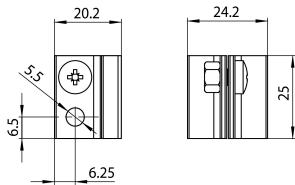

### Méretek (mm)

## Fizikai adatok

Ház színe	Fehér
Névleges termék hossz (mm)	25
Névleges termék szélesség (mm)	24.2
Névleges termék magasság (mm)	20.2
Súly (kg)	0.013

## Csomagolás

Termék EAN-kódja	4012289007959
Egyedi csomagolás hossza / magassága (cm)	5.0
Egyedi csomagolás szélessége (cm)	3.1
Egyedi csomagolás mélysége (cm)	2.5
Mennyiség egy külső csomagban	100
Gyűjtő csomagolás hossza / magassága (cm)	5.0
Gyűjtő csomagolás szélessége (cm)	3.1
Gyűjtő csomagolás mélysége (cm)	10.2