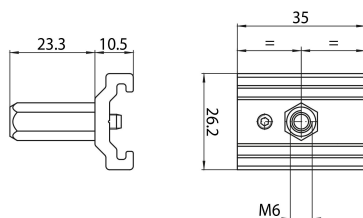

OneTrack M6 Short Pend Bracket Wht s-9000/312-M6-w

Cikkszám 9200804

SYLVANIA

PROTM

CE UK
CA

OneTrack accessory, short bracket with M6 gripper for suspensions, in aluminum. White.

Műszaki eszközök

Méretetek (mm)

Fotometriák

Általános adatok

Termék neve	OneTrack M6 Short Pend Bracket Wht s-9000/312-M6-w
Technológia	Non - Electrical Device
Alkatrésztípus	Szerelési mód
Type of accessory	Fixing clamp / bracket
Ház	Aluminium
Szerelhetőség	Függesztett
Általános alkalmazás	Múzeumok és galériák, Iroda
ETIM osztály	EC002557
Garancia	5 év

Fizikai adatok

Ház színe	Fehér
Névleges termék hossz (mm)	35
Névleges termékszélesség (mm)	26.2
Névleges termék magasság (mm)	33.8
Súly (kg)	0.02

OneTrack M6 Short Pend Bracket Wht s-9000/312-M6-w

Cikkszám 9200804

SYLVANIA

Csomagolás

Termék EAN-kódja	4012289008048
Egyedi csomagolás hossza / magassága (cm)	3.9
Egyedi csomagolás szélessége (cm)	3.0
Egyedi csomagolás mélysége (cm)	2.53
Mennyiség egy külső csomagban	1
Gyűjtő csomagolás hossza / magassága (cm)	3.9
Gyűjtő csomagolás szélessége (cm)	3.0
Gyűjtő csomagolás mélysége (cm)	2.53