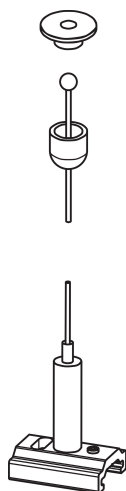

OneTrack 3m Suspension Kit8 Alu 9000-kit8-3

Cikkszám 9200856

SYLVANIA

PROTM

CE UK
CA

OneTrack accessory, complete suspension kit including: Roundceiling head, steel cable (diameter 1.5mm - length 3m) with spherical end, Short Pendant bracket with countersunk hole for suspension with automatic gripper. KIT 8.

Műszaki eszközök

Méretetek (mm)

Fotometriák

OneTrack 3m Suspension Kit8 Alu 9000-kit8-3

Cikkszám 9200856

SYLVANIA

Általános adatok

Termék neve	OneTrack 3m Suspension Kit8 Alu 9000-kit8-3
Technológia	Non - Electrical Device
Alkatrésztípus	Szerelési mód
Type of accessory	Suspension kit
Ház	Rozsdamentes acél, Aluminium, Fém / műanyag
Szerelhetőség	Függesztett
Általános alkalmazás	Múzeumok és galériák, Iroda
ETIM osztály	EC002557
Garancia	5 év

Fizikai adatok

Ház színe	Ezüst
Névleges termék hossz (mm)	3000
Súly (kg)	0.076

Csomagolás

Termék EAN-kódja	4012289008567
Egyedi csomagolás hossza / magassága (cm)	20.0
Egyedi csomagolás szélessége (cm)	17.5
Egyedi csomagolás mélysége (cm)	2.0
Mennyiség egy külső csomagban	1
Gyűjtő csomagolás hossza / magassága (cm)	20.0
Gyűjtő csomagolás szélessége (cm)	17.5
Gyűjtő csomagolás mélysége (cm)	2.0