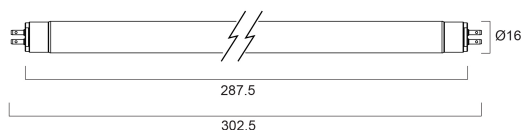

Dati tecnici

Dimensioni (mm)

Fotometrie

Dati generali

Nome prodotto	F15W T5 BL368
Tecnologia	Fluorescente
Forma della lampadina	Tubo, doppio attacco
Attacco lampada	G5
Finitura lampadina	Satinato/Rivestito
Classificazione dell'apparecchio	Chiuso
Applicazione generale	SPG
Intervallo temperatura di funzionamento	-15°C...+50°C
Classe ETIM	EC002962
E-number Finlandia	4940423

Dati ottici

Colore della luce	BL368 Blacklight
Cromaticità regolabile	No