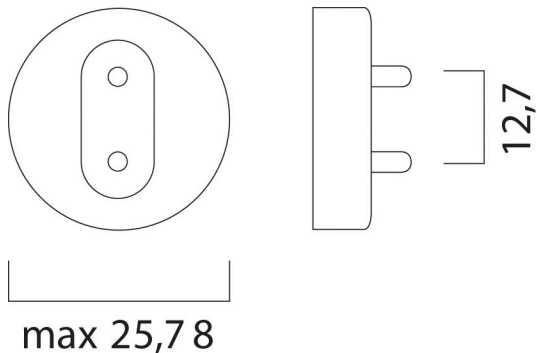

F18W/RED

Codice n. 0002572

SYLVANIA

T8 colorati

Dati tecnici

Dimensioni (mm)

Fotometrie

Dati generali

Nome prodotto	F18W/RED
Tecnologia	Fluorescente
Forma della lampadina	Tubolare
Attacco lampada	G13
Finitura lampadina	Satinato/Rivestito
Classificazione dell'apparecchio	Aperto
Applicazione generale	SPG
Classe ETIM	EC000108
E-number Svezia	8356729

Dati vita utile

Vita media nominale (ore)	8000
Vita utile media (nominale)(ore)	8000

Dati dimensionali

Lunghezza nominale del prodotto (mm)	600.0
Diametro prodotto (mm)	26
Lunghezza max da base a base (mm) - A	589.8
Lunghezza da base a pin min-max (mm) - B	594.5-596.9
Lunghezza lampada max (mm) - CL	604.0
Diametro lampada max (mm) -D	28.0
Peso (Kg)	0.083

Dati di imballo

Codice EAN prodotto	5410288025728
Lunghezza/altezza imballo singolo (cm)	61.0
Larghezza imballo singolo (cm)	2.9
Profondità imballo interno (cm) (singolo)	2.8
DUN14_2	15410288025725
Quantità per imballo esterno	25
Lunghezza/ Altezza imballo esterno (cm)	63.0
Packaging outer width (cm)	15.5
Profondità imballo esterno (cm)	15.0