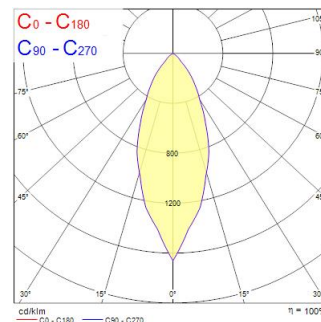

### Dimensioni (mm)

### Fotometrie

Distance [m]	Cone diameter [m]	Beam diameter [m]	Beam diameter [m]	Illuminance [lx]
0,5	0,37	50°	20,2"	476
		50°	20,2"	194
1,0	0,74	50°	20,2"	119
		50°	20,2"	49
1,5	1,10	50°	20,2"	52
		50°	20,2"	22
2,0	1,47	50°	20,2"	29
		50°	20,2"	12
2,5	1,84	50°	20,2"	19
		50°	20,2"	8
3,0	2,21	50°	20,2"	13
		50°	20,2"	6

Distance [m] Cone diameter [m] Illuminance [lx]  
 C0 - C180 (Half beam angle: 40,4°)

## Dati ottici

Flusso luminoso dell'apparecchio (lm)	720
Efficienza apparecchio lm/W	80
Temperatura di colore correlata (K)	2700
Colore della luce	Luce di candela
CRI (Ra)	80
Consistenza colore (SDCM)	SDCM6
Intensità luminosa (cd)	1400
Angolo (°)	40
Tipo di distribuzione della luce	Simmetrico
Controllo dell'abbagliamento (UGR)	< 25
Gruppo di rischio fotobiologico	RG1