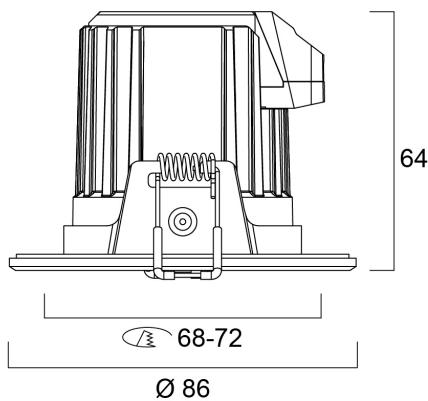

# START SPOT ALUMINIUM 720LM 827 IP44 NERO

Codice n. 0005180

**SYLVANIA**

**START**<sup>TM</sup>

Integrated LED recessed spotlight, vertical tilt 30°, black bezel finish with black reflector, white replaceable reflector included in the packaging, 720lm (black reflector), 9W, dimmable trailing/leading edge, 3000K, 40° degree beam angle, polycarbonate and aluminium body, low profile 62mm recessed depth, IP44 from the front, IK07, loop-in/loop-out terminals for fast wiring, weight 0,165Kg, 85mm bezel diameter, 68-72mm cutout, clear lens.

### Dimensioni (mm)

### Fotometrie

Distance [m]	Cone diameter [m]	Beam diameter [m]	Beam diameter [m]	Illuminance [lx]
0,5	0,37	50°	20,2"	476
		50°	20,2"	194
1,0	0,74	50°	20,2"	119
		50°	20,2"	49
1,5	1,10	50°	20,2"	52
		50°	20,2"	22
2,0	1,47	50°	20,2"	29
		50°	20,2"	12
2,5	1,84	50°	20,2"	19
		50°	20,2"	8
3,0	2,21	50°	20,2"	13
		50°	20,2"	6

## Dati di imballo

Codice EAN prodotto	5410288051802
Lunghezza/altezza imballo singolo (cm)	10.0
Larghezza imballo singolo (cm)	10.0
Profondità imballo interno (cm) (singolo)	8.5
DUN14_2	15410288051809
Quantità per imballo interno	6
Lunghezza/Altezza imballo interno (cm)	28.5
Larghezza imballaggio interno (cm)	9.0
Lunghezza imballaggio interno (cm)	19.0
DUN14_1	25410288051806
Quantità per imballo esterno	36
Lunghezza/ Altezza imballo esterno (cm)	43.6
Packaging outer width (cm)	35.6
Profondità imballo esterno (cm)	29.3