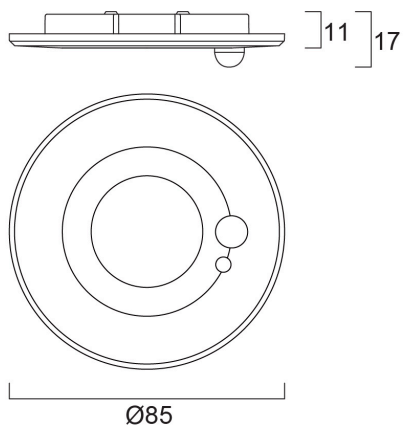

START Spot PIR Anello Nero

Codice n. 0005582

SYLVANIA

STARTTM

START Spot PIR Anello Nero è una cornice PIR di colore nero, compatibile con i prodotti START Spot IP65: 0005191,0005244

Dati tecnici

Dimensioni (mm)

Fotometrie

START Spot PIR Anello Nero

Codice n. 0005582

SYLVANIA

Dati generali

Nome prodotto	START Spot PIR Anello Nero
Tecnologia	Dispositivo non elettrico
Tipologia accessori	Decorativo
Tipologia di accessorio	Cover
Materiale del corpo dell'apparecchio	Alluminio
Applicazione generale	Residenziale e Consumer, Esercizi commerciali
Classe ETIM	EC002557
E-number Finlandia	4289299
Garanzia	5 anni

Dati elettrici

Tipo emergenza	
----------------	--

Dati dimensionali

Colore del prodotto	Nero
Classificazione IP	IP65
Classificazione IK	IK03
Altezza nominale prodotto (mm)	11
Diametro prodotto (mm)	86
Peso (Kg)	0.02

Dati di imballo

Codice EAN prodotto	5410288055824
Lunghezza/altezza imballo singolo (cm)	9.3
Larghezza imballo singolo (cm)	9.0
Profondità imballo interno (cm) (singolo)	1.4
DUN14_2	15410288055821
Quantità per imballo esterno	100
Lunghezza/ Altezza imballo esterno (cm)	39.5
Packaging outer width (cm)	19.0
Profondità imballo esterno (cm)	21.5