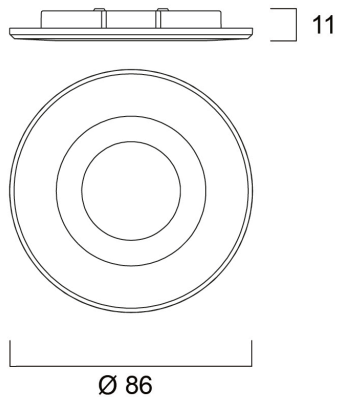

# START Spot Non PIR Bezel WHT

Codice n. 0005583

**SYLVANIA**

**START**<sup>TM</sup>

Anello Bianco START Spot Non PIR è una cornice non PIR, di colore bianco, compatibile con i prodotti START Spot PIR: 0005192,0005191

### Dimensioni (mm)

## Dati dimensionali

Colore del prodotto	Bianco
Classificazione IP	IP65
Classificazione IK	IK03
Altezza nominale prodotto (mm)	11
Diametro prodotto (mm)	86
Peso (Kg)	0.02

## Dati di imballo

Codice EAN prodotto	5410288055831
Lunghezza/altezza imballo singolo (cm)	9.3
Larghezza imballo singolo (cm)	9.0
Profondità imballo interno (cm) (singolo)	1.4
DUN14_2	15410288055838
Quantità per imballo esterno	100
Lunghezza/ Altezza imballo esterno (cm)	39.5
Packaging outer width (cm)	19.0
Profondità imballo esterno (cm)	21.5