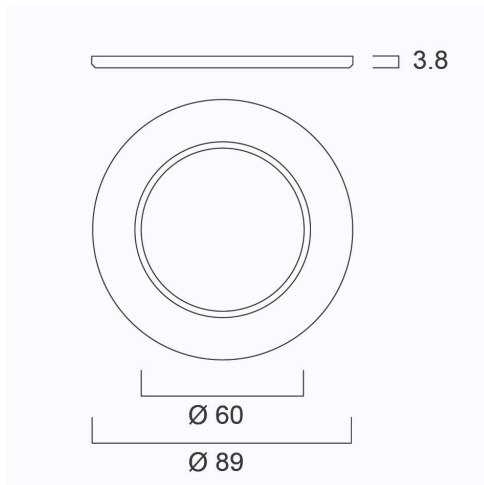

# START Spot Bezel Silver 3x

Codice n. 0005586

**SYLVANIA**

**START**<sup>TM</sup>

CE UK  
CA

Cornice argentata opzionale per la gamma START Spot. Si fissa al prodotto in pochi secondi grazie al meccanismo twist and lock. Confezionata in scatole da 3 pezzi.

### Dimensioni (mm)

## Dati dimensionali

Altezza nominale prodotto (mm)	3.7
Diametro prodotto (mm)	89
Peso (Kg)	0.02

## Dati di imballo

Codice EAN prodotto	5410288055862
Lunghezza/altezza imballo singolo (cm)	9.4
Larghezza imballo singolo (cm)	1.6
Profondità imballo interno (cm) (singolo)	9.4
DUN14_2	15410288055869
Quantità per imballo interno	40
Lunghezza/Altezza imballo interno (cm)	38.8
Larghezza imballaggio interno (cm)	9.3
Lunghezza imballaggio interno (cm)	20.2
DUN14_1	25410288055866
Quantità per imballo esterno	200
Lunghezza/ Altezza imballo esterno (cm)	48.4
Packaging outer width (cm)	40.3
Profondità imballo esterno (cm)	22.7