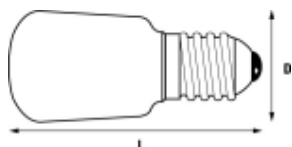

PYGMY lampada da forno 15W 22mm 230-240V CL E14

Codice n. 0008072

SYLVANIA

Dati tecnici

Dimensioni (mm)

Fotometrie

Dati generali

Nome prodotto	PYGMY lampada da forno 15W 22mm 230-240V CL E14
Tecnologia	incandescente
Potenza 50Hz (W)	15
Forma della lampadina	Altro
Attacco lampada	E14
Finitura lampadina	Chiara
Classificazione dell'apparecchio	Aperto
Applicazione generale	Strutture alberghiere, Residenziale e Consumer, Esercizi commerciali
Classe ETIM	EC000014
E-number Finlandia	4748940
E-number Svezia	8355231
E Number Norvegia	3725174

Dati ottici

Flusso luminoso utile	90
Flusso luminoso (nominale)(lm)	90
Temperatura di colore correlata (K)	2500
Colore della luce	Luce calda Homelight
CRI (Ra)	100
Consistenza colore (SDCM)	N/A
Cromaticità regolabile	No

Dati vita utile

Vita media nominale (ore)	1000
Vita utile media (nominale)(ore)	1000

Dati dimensionali

Lunghezza nominale del prodotto (mm)	48
Diametro prodotto (mm)	22
Lunghezza lampada max (mm) - C/L	49
Diametro lampada max (mm) -D	23
Peso (Kg)	0.01

Dati di imballo

Codice EAN prodotto	5410288080727
Lunghezza/altezza imballo singolo (cm)	5.85
Larghezza imballo singolo (cm)	2.55
Profondità imballo interno (cm) (singolo)	2.55
Quantità per imballo interno	10
Lunghezza/Altezza imballo interno (cm)	13.3
Larghezza imballaggio interno (cm)	5.1
Lunghezza imballaggio interno (cm)	6.1
DUN14_1	15410288080724
Quantità per imballo esterno	100
Lunghezza/ Altezza imballo esterno (cm)	28.1
Packaging outer width (cm)	14.4
Profondità imballo esterno (cm)	13.7