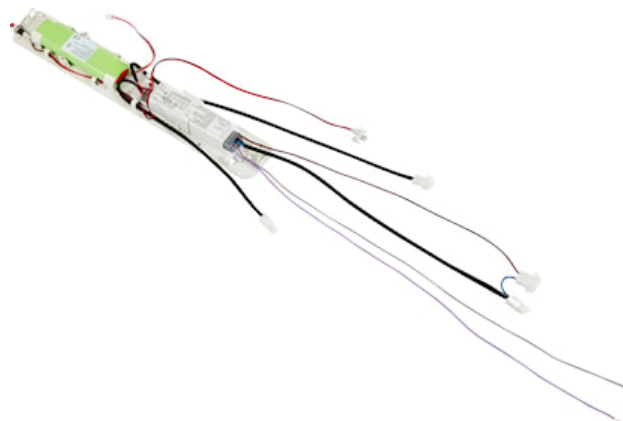

Resisto DALI KIT emergenza 3 ore con Autotest

Codice n. 0010468

SYLVANIA

PROTM

LiFePO4 3hrs DALI Self Test Emergency KIT for Resisto. Providing 800lm in emergency mode.

Dati tecnici

Fotometrie

Dati generali

Nome prodotto	Resisto DALI KIT emergenza 3 ore con Autotest
Tecnologia	Kit di emergenza
Rilevatore di presenza integrato	NO
Applicazione generale	Logistica e Industria
Classe ETIM	EC000471
Garanzia	5 anni

Dati ottici

Flusso luminoso dell'apparecchio (lm)	870
---------------------------------------	-----

Dati elettrici

Tipo emergenza	
Tensione alimentazione primaria prodotto - min (V)	220.0
Tensione alimentazione primaria prodotto - max (V)	240.0
Protezione elettrica	Classe I

Dati dimensionali

Peso (Kg)	0.4
-----------	-----

Dati di imballo

Codice EAN prodotto	5410288104683
Lunghezza/altezza imballo singolo (cm)	40.0
Larghezza imballo singolo (cm)	6.0
Profondità imballo interno (cm) (singolo)	4.0
DUN14_2	15410288104680
Quantità per imballo esterno	20
Lunghezza/ Altezza imballo esterno (cm)	41.5
Packaging outer width (cm)	21.5
Profondità imballo esterno (cm)	26.0