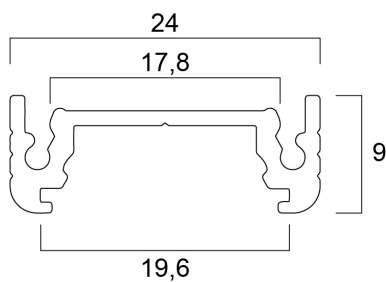

Profilo basso e stretto 14 (24x9) 2m SET

Codice n. 0021594

SYLVANIA

PROTM

CE UK
CA

The Profile shallow narrow 14 2m SET consists of 2m anodised profile , opal diffuser , 2 end caps and 4 holders

Dati tecnici

Dimensioni (mm)

Fotometrie

Profilo basso e stretto 14 (24x9) 2m SET

Codice n. 0021594

SYLVANIA

Dati generali

Nome prodotto	Profilo basso e stretto 14 (24x9) 2m SET
Tecnologia	Dispositivo non elettrico
Tipologia accessori	Montaggio, Decorativo
Materiale del corpo dell'apparecchio	Alluminio
Applicazione generale	Strutture alberghiere, Esercizi commerciali
Classe ETIM	EC002557
E-number Finlandia	4278230
Garanzia	3 anni

Dati dimensionali

Colore del prodotto	Argento
Lunghezza nominale del prodotto (mm)	2000
Larghezza nominale prodotto (mm)	24
Altezza nominale prodotto (mm)	9
Peso (Kg)	0.37

Dati di imballo

Codice EAN prodotto	5410288215945
Lunghezza/altezza imballo singolo (cm)	200.5
Larghezza imballo singolo (cm)	1.9
Profondità imballo interno (cm) (singolo)	1.9
DUN14_2	15410288215942
Quantità per imballo esterno	50
Lunghezza/ Altezza imballo esterno (cm)	210.0
Packaging outer width (cm)	17.0
Profondità imballo esterno (cm)	17.5