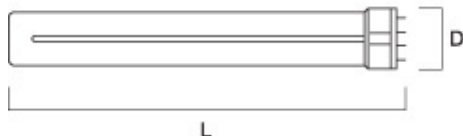

Lynx-L 18W BL368

Codice n. 0025268

SYLVANIA

SpeciaLITE®

Questi tubi BL368 emettono una radiazione altamente concentrata con un picco intorno ai 368 nm. La sensibilità degli occhi degli insetti volanti è generalmente pari o vicina a questa frequenza. Miglioramento dell'efficacia del 100% (a 368 nm). Il deprezzamento della potenza UV-A nel tempo è notevolmente ridotto (80% a 5000 ore rispetto alla potenza originale di 100 ore).

Dati tecnici

Dimensioni (mm)

Fotometrie

Dati generali

Nome prodotto	Lynx-L 18W BL368
Tecnologia	Fluorescente
Forma della lampadina	Forma a U
Attacco lampada	2G11
Finitura lampadina	Satinato/Rivestito
Classificazione dell'apparecchio	Chiuso
Applicazione generale	SPG
Intervallo temperatura di funzionamento	-15°C...+50°C
Classe ETIM	EC002962
E-number Finlandia	4940702

Dati ottici

Colore della luce	BL368 Blacklight
Cromaticità regolabile	No
Gruppo di rischio fotobiologico	RG0

Lynx-L 18W BL368

Codice n. 0025268

SYLVANIA

Dati elettrici

Consumo energetico (W)	18
Potenza (W)	18
Tensione alimentazione primaria prodotto - min (V)	230.0
Tensione alimentazione primaria prodotto - max (V)	240.0
Reattore richiesto	Sì
Dimmerabile	No
Modalità di dimmerazione	Non disponibile
Frequenza nominale (Hz)	50/60Hz

Dati vita utile

Vita media nominale (ore)	15000
---------------------------	-------

Dati dimensionali

Altezza nominale prodotto (mm)	215
Diametro prodotto (mm)	44
Peso (Kg)	0.058

Dati di imballo

Codice EAN prodotto	5410288252681
Lunghezza/altezza imballo singolo (cm)	24.53
Larghezza imballo singolo (cm)	4.63
Profondità imballo interno (cm) (singolo)	2.77
DUN14_2	15410288252688
Quantità per imballo esterno	10
Lunghezza/ Altezza imballo esterno (cm)	26.2
Packaging outer width (cm)	14.0
Profondità imballo esterno (cm)	9.8