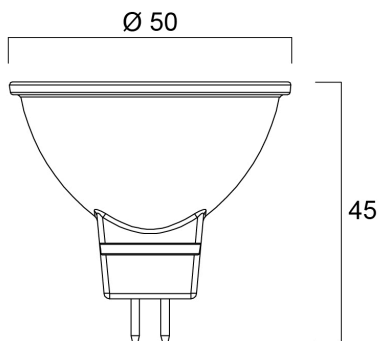

Dati tecnici

Dimensioni (mm)

Fotometrie

RefLED MR16 V5 345lm 827 36° SL

Codice n. 0026611

SYLVANIA

Dati generali

Nome prodotto	RefLED MR16 V5 345lm 827 36° SL
Tecnologia	LED
Potenza 50Hz (W)	4.50
Attacco lampada	GU5.3
Classificazione dell'apparecchio	Aperto
Applicazione generale	Strutture alberghiere, Istruzione, Residenziale e Consumer
Temperatura ambiente Ta (°C)	25
Classe ETIM	EC001959
E-number Finlandia	4740454
Garanzia	3 anni

Dati vita utile

Vita media nominale (ore)	15000
Vita utile media (nominale)(ore)	15000

Dati dimensionali

Lunghezza nominale del prodotto (mm)	45
Diametro prodotto (mm)	50
Peso (Kg)	0.026

RefLED MR16 V5 345lm 827 36° SL

Codice n. 0026611

SYLVANIA

Dati di imballo

Codice EAN prodotto	5410288266114
Lunghezza/altezza imballo singolo (cm)	5.5
Larghezza imballo singolo (cm)	5.2
Profondità imballo interno (cm) (singolo)	5.2
DUN14_2	15410288266111
Quantità per imballo interno	6
Lunghezza/Altezza imballo interno (cm)	16.7
Larghezza imballaggio interno (cm)	11.5
Lunghezza imballaggio interno (cm)	6.5
DUN14_1	25410288266118
Quantità per imballo esterno	60
Lunghezza/ Altezza imballo esterno (cm)	59.0
Packaging outer width (cm)	18.2
Profondità imballo esterno (cm)	15.5