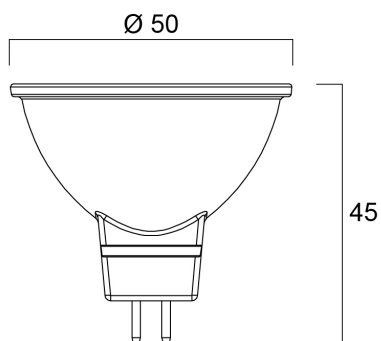

Dati tecnici

Dimensioni (mm)

Fotometrie

RefLED MR16 V5 345lm 830 36°

Codice n. 0026612

SYLVANIA

Dati generali

Nome prodotto	RefLED MR16 V5 345lm 830 36°
Tecnologia	LED
Potenza 50Hz (W)	4.50
Attacco lampada	GU5.3
Classificazione dell'apparecchio	Aperto
Applicazione generale	Istruzione, Strutture alberghiere, Residenziale e Consumer
Temperatura ambiente Ta (°C)	25
Classe ETIM	EC001959
E-number Finlandia	4740455
E-number Svezia	8292471
Garanzia	3 anni

Dati vita utile

Vita media nominale (ore)	15000
Vita utile media (nominale)(ore)	15000

Dati dimensionali

Lunghezza nominale del prodotto (mm)	45
Diametro prodotto (mm)	50
Peso (Kg)	0.027

RefLED MR16 V5 345lm 830 36°

Codice n. 0026612

SYLVANIA

Dati di imballo

Codice EAN prodotto	5410288266121
Lunghezza/altezza imballo singolo (cm)	5.5
Larghezza imballo singolo (cm)	5.2
Profondità imballo interno (cm) (singolo)	5.2
DUN14_2	15410288266128
Quantità per imballo interno	6
Lunghezza/Altezza imballo interno (cm)	16.7
Larghezza imballaggio interno (cm)	11.5
Lunghezza imballaggio interno (cm)	6.5
DUN14_1	25410288266125
Quantità per imballo esterno	60
Lunghezza/ Altezza imballo esterno (cm)	59.0
Packaging outer width (cm)	18.2
Profondità imballo esterno (cm)	15.5