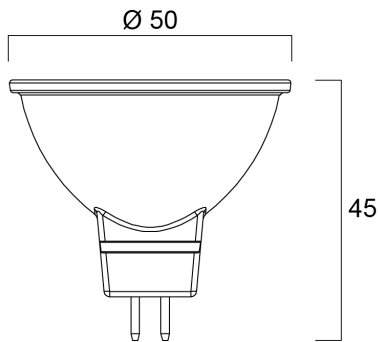

Dati tecnici

Dimensioni (mm)

Fotometrie

RefLED MR16 V5 345lm 840 36°

Codice n. 0026613

SYLVANIA

Dati generali

Nome prodotto	RefLED MR16 V5 345lm 840 36°
Tecnologia	LED
Potenza 50Hz (W)	4.50
Attacco lampada	GU5.3
Classificazione dell'apparecchio	Aperto
Applicazione generale	Strutture alberghiere, Istruzione, Residenziale e Consumer
Temperatura ambiente Ta (°C)	25
Classe ETIM	EC001959
E-number Finlandia	4740456
Garanzia	3 anni

Dati vita utile

Vita media nominale (ore)	15000
Vita utile media (nominale)(ore)	15000

Dati dimensionali

Lunghezza nominale del prodotto (mm)	45
Diametro prodotto (mm)	50
Peso (Kg)	0.027

RefLED MR16 V5 345lm 840 36°

Codice n. 0026613

SYLVANIA

Dati di imballo

Codice EAN prodotto	5410288266138
Lunghezza/altezza imballo singolo (cm)	5.5
Larghezza imballo singolo (cm)	5.2
Profondità imballo interno (cm) (singolo)	5.2
DUN14_2	15410288266135
Quantità per imballo interno	6
Lunghezza/Altezza imballo interno (cm)	16.7
Larghezza imballaggio interno (cm)	11.5
Lunghezza imballaggio interno (cm)	6.5
DUN14_1	25410288266132
Quantità per imballo esterno	60
Lunghezza/ Altezza imballo esterno (cm)	59.0
Packaging outer width (cm)	18.2
Profondità imballo esterno (cm)	15.5