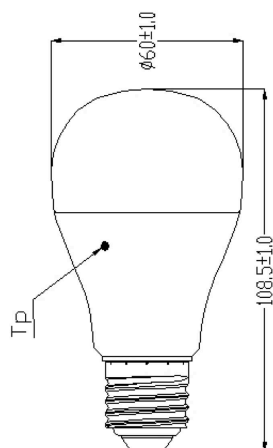

### Dimensioni (mm)

## Dati dimensionali

Lunghezza nominale del prodotto (mm)	107
Diametro prodotto (mm)	60
Peso (Kg)	0.065

## Dati di imballo

Codice EAN prodotto	5410288266763
Lunghezza/altezza imballo singolo (cm)	11.3
Larghezza imballo singolo (cm)	6.4
Profondità imballo interno (cm) (singolo)	6.4
DUN14_2	15410288266760
Quantità per imballo interno	6
Lunghezza/Altezza imballo interno (cm)	21.1
Larghezza imballaggio interno (cm)	14.6
Lunghezza imballaggio interno (cm)	14.6
DUN14_1	25410288266767
Quantità per imballo esterno	60
Lunghezza/ Altezza imballo esterno (cm)	76.6
Packaging outer width (cm)	23.3
Profondità imballo esterno (cm)	32.8