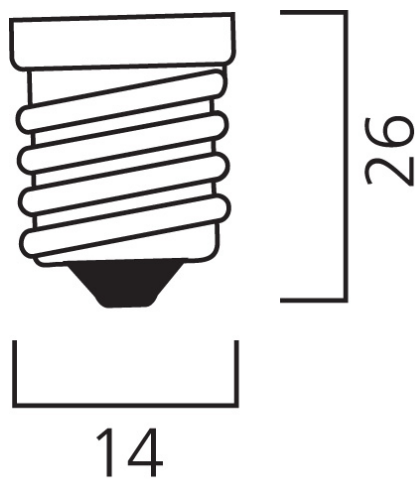

Sfera verde IP44 E14

Codice n. 0026891

SYLVANIA

Dati tecnici

Dimensioni (mm)

Fotometrie

Sfera verde IP44 E14

Codice n. 0026891

SYLVANIA

Dati generali

Nome prodotto	Sfera verde IP44 E14
Tecnologia	LED
Potenza 50Hz (W)	0.5
Forma della lampadina	Rotondo/globo
Attacco lampada	E14
Applicazione generale	Strutture alberghiere, Residenziale e Consumer
Classe ETIM	EC001959
E-number Finlandia	4740407
E-number Svezia	8296513

Dati vita utile

Vita media nominale (ore)	25000
Vita utile media (nominale)(ore)	25000

Dati dimensionali

Lunghezza da base a pin min-max (mm) - B	75
Diametro lampada max (mm) -D	45
Peso (Kg)	0.019

Dati di imballo

Codice EAN prodotto	5410288268910
Lunghezza/altezza imballo singolo (cm)	8.5
Larghezza imballo singolo (cm)	4.4
Profondità imballo interno (cm) (singolo)	4.4
DUN14_2	15410288268917
Quantità per imballo interno	10
Lunghezza/Altezza imballo interno (cm)	23.0
Larghezza imballaggio interno (cm)	9.5
Lunghezza imballaggio interno (cm)	9.8
DUN14_1	25410288268914
Quantità per imballo esterno	60
Lunghezza/ Altezza imballo esterno (cm)	48.0
Packaging outer width (cm)	31.0
Profondità imballo esterno (cm)	12.5