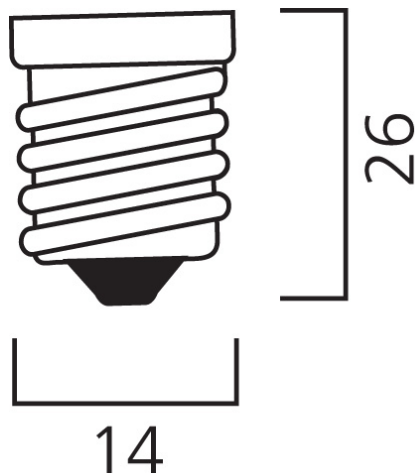

ToLED_o SFERA V4 DIMMERABILE SATINATA 470LM E14

Codice n. 0026946

SYLVANIA

- Compact and elegant design • Suitable replacement for halogen, incandescent and compact fluorescent ball lamps
- Instant light at the flick of a switch • Uniform light distribution • Good colour rendering (CRI 80) • Dimmable with approved dimmers • Perfect for hotels, restaurants, lobbies, corridors, stairwells, reception areas • Lower maintenance costs • A+ energy rating

Dati tecnici

Dimensioni (mm)

Fotometrie

ToLED_o SFERA V4 DIMMERABILE SATINATA 470LM E14

Codice n. 0026946

SYLVANIA

Dati generali

Nome prodotto	ToLED _o SFERA V4 DIMMERABILE SATINATA 470LM E14
Tecnologia	LED
Potenza 50Hz (W)	5.6
Attacco lampada	E14
Classificazione dell'apparecchio	Aperto
Applicazione generale	Strutture alberghiere, Istruzione, Residenziale e Consumer
Temperatura ambiente Ta (°C)	25
Classe ETIM	EC001959
E-number Finlandia	4740203
E-number Svezia	8296545
Garanzia	3 anni

Dati vita utile

Vita media nominale (ore)	15000
Vita utile media (nominale)(ore)	15000

Dati dimensionali

Lunghezza nominale del prodotto (mm)	81
Diametro prodotto (mm)	45
Peso (Kg)	0.043

Dati di imballo

Codice EAN prodotto	5410288269467
Lunghezza/altezza imballo singolo (cm)	10.2
Larghezza imballo singolo (cm)	4.9
Profondità imballo interno (cm) (singolo)	4.9
DUN14_2	15410288269464
Quantità per imballo interno	6
Lunghezza/Altezza imballo interno (cm)	15.3
Larghezza imballaggio interno (cm)	12.7
Lunghezza imballaggio interno (cm)	10.6
Quantità per imballo esterno	60
Lunghezza/ Altezza imballo esterno (cm)	55.3
Packaging outer width (cm)	15.1
Profondità imballo esterno (cm)	33.6