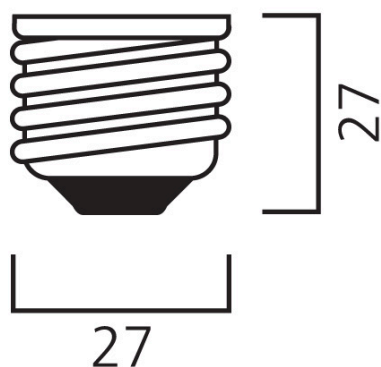

# ToLED<sub>o</sub> SFERA V4 DIMMERABILE SATINATA 470LM E27

Codice n. 0026947

**SYLVANIA**

- Compact and elegant design • Suitable replacement for halogen, incandescent and compact fluorescent ball lamps
- Instant light at the flick of a switch • Uniform light distribution • Good colour rendering (CRI 80) • Dimmable with approved dimmers • Perfect for hotels, restaurants, lobbies, corridors, stairwells, reception areas • Lower maintenance costs • A+ energy rating

## Dati tecnici

Dimensioni (mm)

**E27**

Fotometrie

## Dati dimensionali

Lunghezza nominale del prodotto (mm)	78
Diametro prodotto (mm)	45
Peso (Kg)	0.043

## Dati di imballo

Codice EAN prodotto	5410288269474
Lunghezza/altezza imballo singolo (cm)	10.2
Larghezza imballo singolo (cm)	4.9
Profondità imballo interno (cm) (singolo)	4.9
DUN14_2	15410288269471
Quantità per imballo interno	6
Lunghezza/Altezza imballo interno (cm)	15.3
Larghezza imballaggio interno (cm)	12.7
Lunghezza imballaggio interno (cm)	10.6
Quantità per imballo esterno	60
Lunghezza/ Altezza imballo esterno (cm)	55.3
Packaging outer width (cm)	15.1
Profondità imballo esterno (cm)	33.6