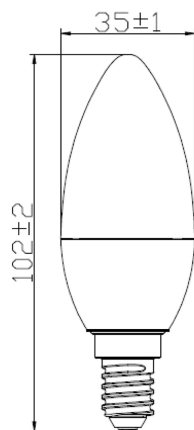

ToLEDo CANDLE V6 250LM 865 E14 SL

Codice n. 0026972

SYLVANIA

- Compact and elegant design
- Suitable replacement for halogen, incandescent and compact fluorescent candle lamps
- Instant light at the flick of a switch
- Uniform light distribution
- Good colour rendering (CRI 80)
- Perfect for hotels, restaurants, lobbies, corridors, stairwells, reception areas
- Lower maintenance costs
- A+ energy rating

Dati tecnici

Dimensioni (mm)

Fotometrie

ToLEDo CANDLE V6 250LM 865 E14 SL

Codice n. 0026972

SYLVANIA

Dati generali

Nome prodotto	ToLEDo CANDLE V6 250LM 865 E14 SL
Tecnologia	LED
Potenza 50Hz (W)	3
Attacco lampada	E14
Classificazione dell'apparecchio	Aperto
Applicazione generale	Strutture alberghiere, Residenziale e Consumer
Temperatura ambiente Ta (°C)	25
Classe ETIM	EC001959
E-number Finlandia	4740506
Garanzia	3 anni

Dati ottici

Flusso luminoso utile	250
Flusso luminoso (nominale)(lm)	250
Temperatura di colore correlata (K)	6500
Colore della luce	Bianco freddo
CRI (Ra)	80
Angolo (°)	180
Flusso mantenuto a fine vita utile (%)	70

Dati vita utile

Vita media nominale (ore)	15000
Vita utile media (nominale)(ore)	15000

Dati dimensionali

Lunghezza nominale del prodotto (mm)	104
Diametro prodotto (mm)	35
Peso (Kg)	0.027

Dati di imballo

Codice EAN prodotto	5410288269726
Lunghezza/altezza imballo singolo (cm)	11.7
Larghezza imballo singolo (cm)	4.8
Profondità imballo interno (cm) (singolo)	4.8
DUN14_2	15410288269723
Quantità per imballo interno	6
Lunghezza/Altezza imballo interno (cm)	15.5
Larghezza imballaggio interno (cm)	10.5
Lunghezza imballaggio interno (cm)	13.4
DUN14_1	25410288269720
Quantità per imballo esterno	60
Lunghezza/ Altezza imballo esterno (cm)	55.0
Packaging outer width (cm)	32.6
Profondità imballo esterno (cm)	15.4