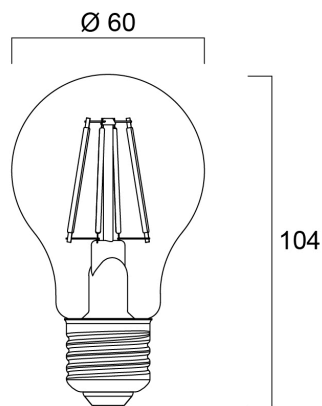

ToLEDo RT GOCCIA V4 470LM 827 E27

Codice n. 0027160

SYLVANIA

- Perfetta per applicazioni decorative e di illuminazione generale, crea un'atmosfera calda simile a quella delle lampade tradizionali
- Stesso aspetto, dimensioni e funzionalità delle lampade a incandescenza
- Distribuzione della luce omnidirezionale
- Classe energetica A++
- Rispettosa dell'ambiente: senza mercurio e con minori emissioni di CO₂

Dati tecnici

Dimensioni (mm)

Fotometrie

ToLEDo RT GOCCIA V4 470LM 827 E27

Codice n. 0027160

SYLVANIA

Dati generali

Nome prodotto	ToLEDo RT GOCCIA V4 470LM 827 E27
Tecnologia	LED
Potenza 50Hz (W)	4.5
Attacco lampada	E27
Classificazione dell'apparecchio	Aperto
Applicazione generale	Strutture alberghiere, Residenziale e Consumer
Temperatura ambiente Ta (°C)	25
Classe ETIM	EC001959
E-number Finlandia	4740283
E-number Svezia	8290503
Garanzia	3 anni

Dati vita utile

Vita media nominale (ore)	15000
Vita utile media (nominale)(ore)	15000

Dati dimensionali

Lunghezza nominale del prodotto (mm)	104
Diametro prodotto (mm)	60
Peso (Kg)	0.029

ToLEDo RT GOCCIA V4 470LM 827 E27

Codice n. 0027160

SYLVANIA

Dati di imballo

Codice EAN prodotto	5410288271606
Lunghezza/altezza imballo singolo (cm)	11.4
Larghezza imballo singolo (cm)	6.4
Profondità imballo interno (cm) (singolo)	6.4
DUN14_2	15410288271603
Quantità per imballo interno	6
Lunghezza/Altezza imballo interno (cm)	20.3
Larghezza imballaggio interno (cm)	13.7
Lunghezza imballaggio interno (cm)	13.2
DUN14_1	25410288271600
Quantità per imballo esterno	60
Lunghezza/ Altezza imballo esterno (cm)	71.5
Packaging outer width (cm)	21.5
Profondità imballo esterno (cm)	29.1